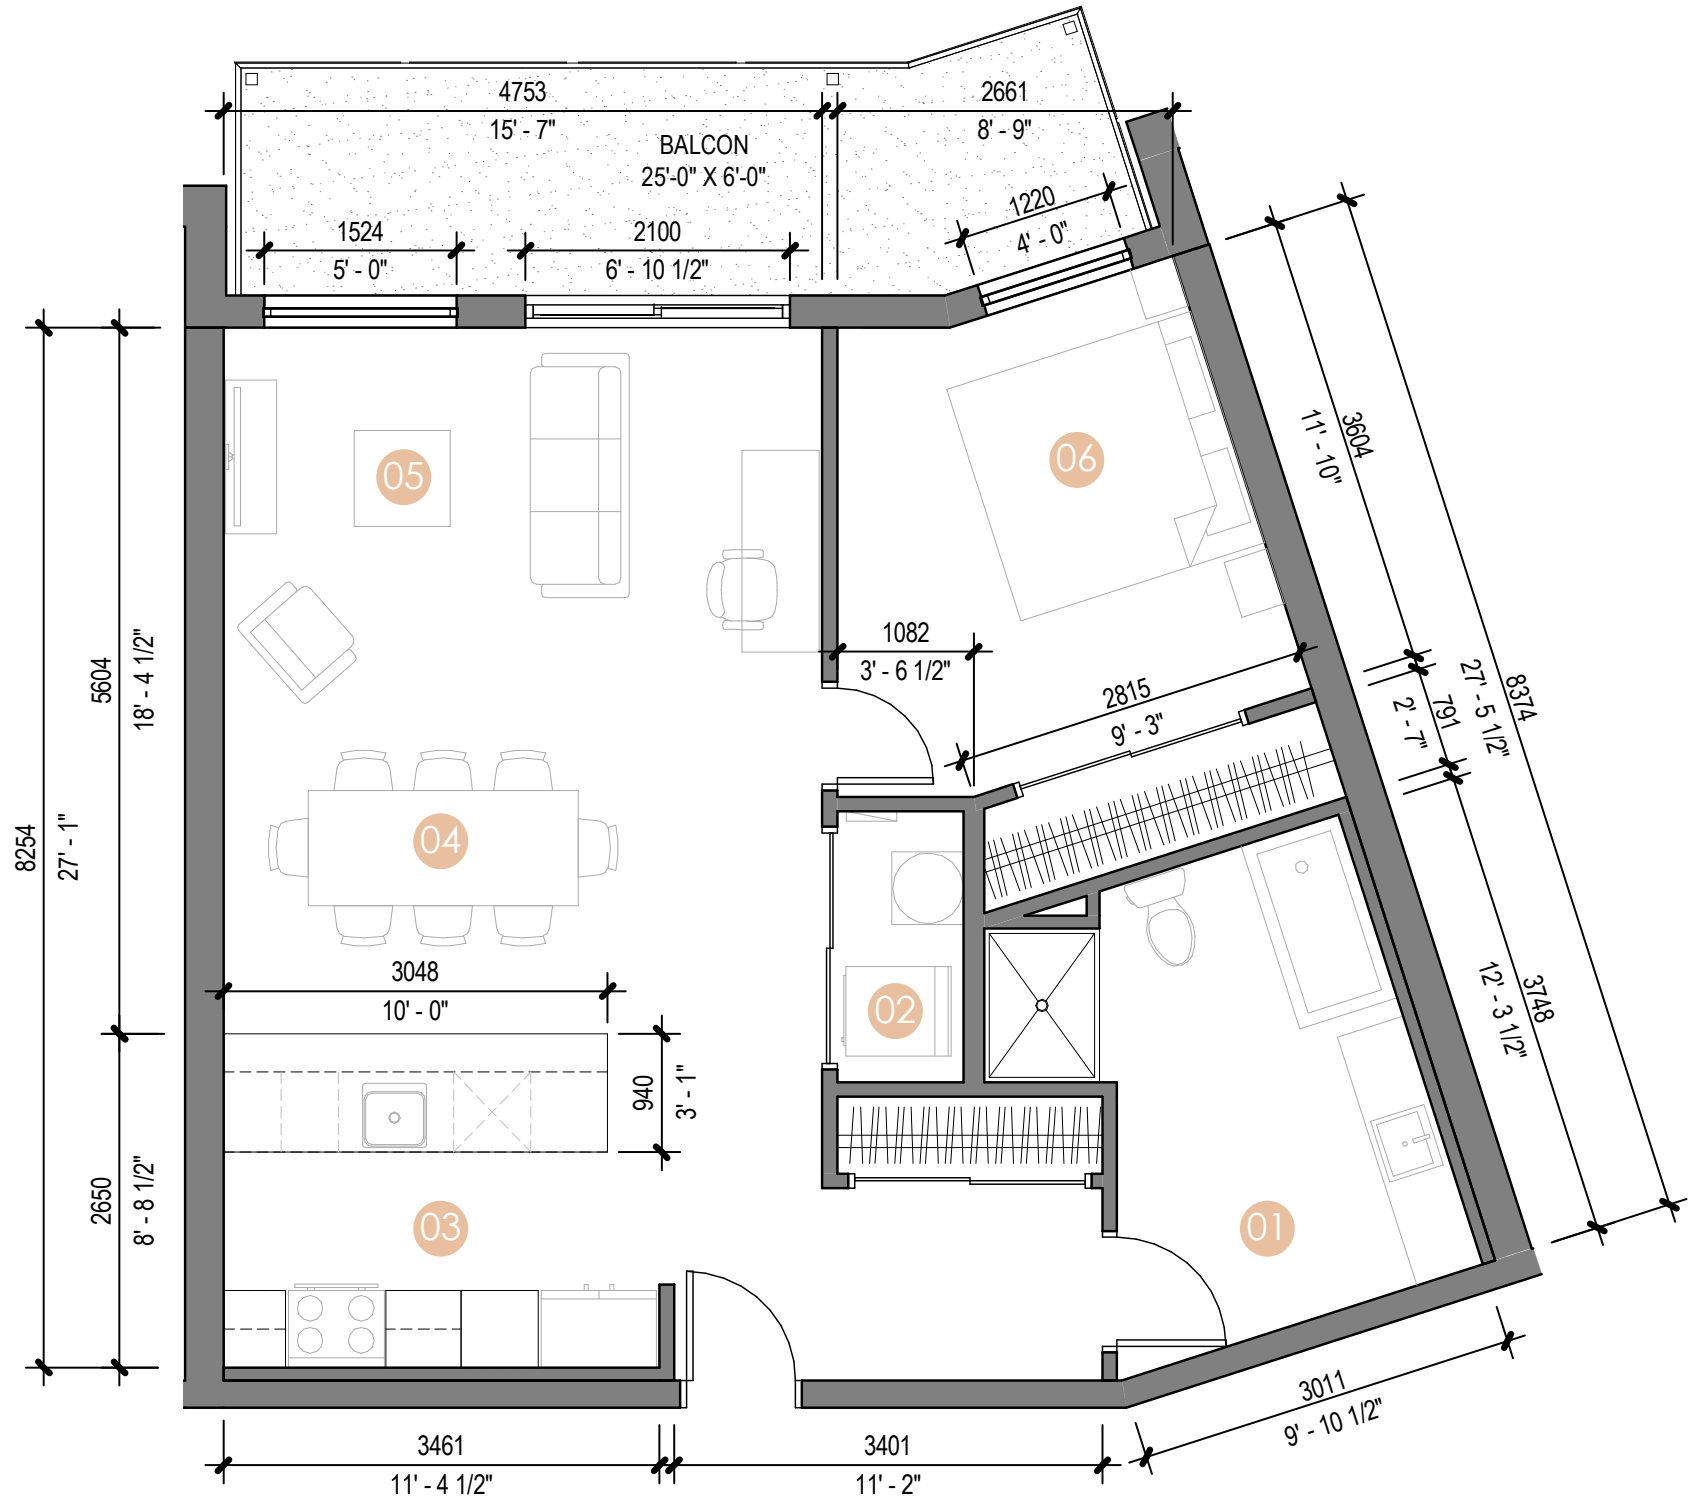

AZURA

PHASE 2

3 1/2 Type K

1 CHAMBRE

Superficie brute
878 pi² (81,5 m²)

213 313

Légende

- 01 Salle de bain
- 02 Buanderie
- 03 Cuisine
- 04 Salle à manger
- 05 Salon
- 06 Chambre

Niveau 1

Niveau 2

Niveau 3

Les dimensions et superficies sont approximatives et sujettes à changement.
Les meubles et les accessoires sont représentés à titre indicatif seulement et ne sont pas inclus.