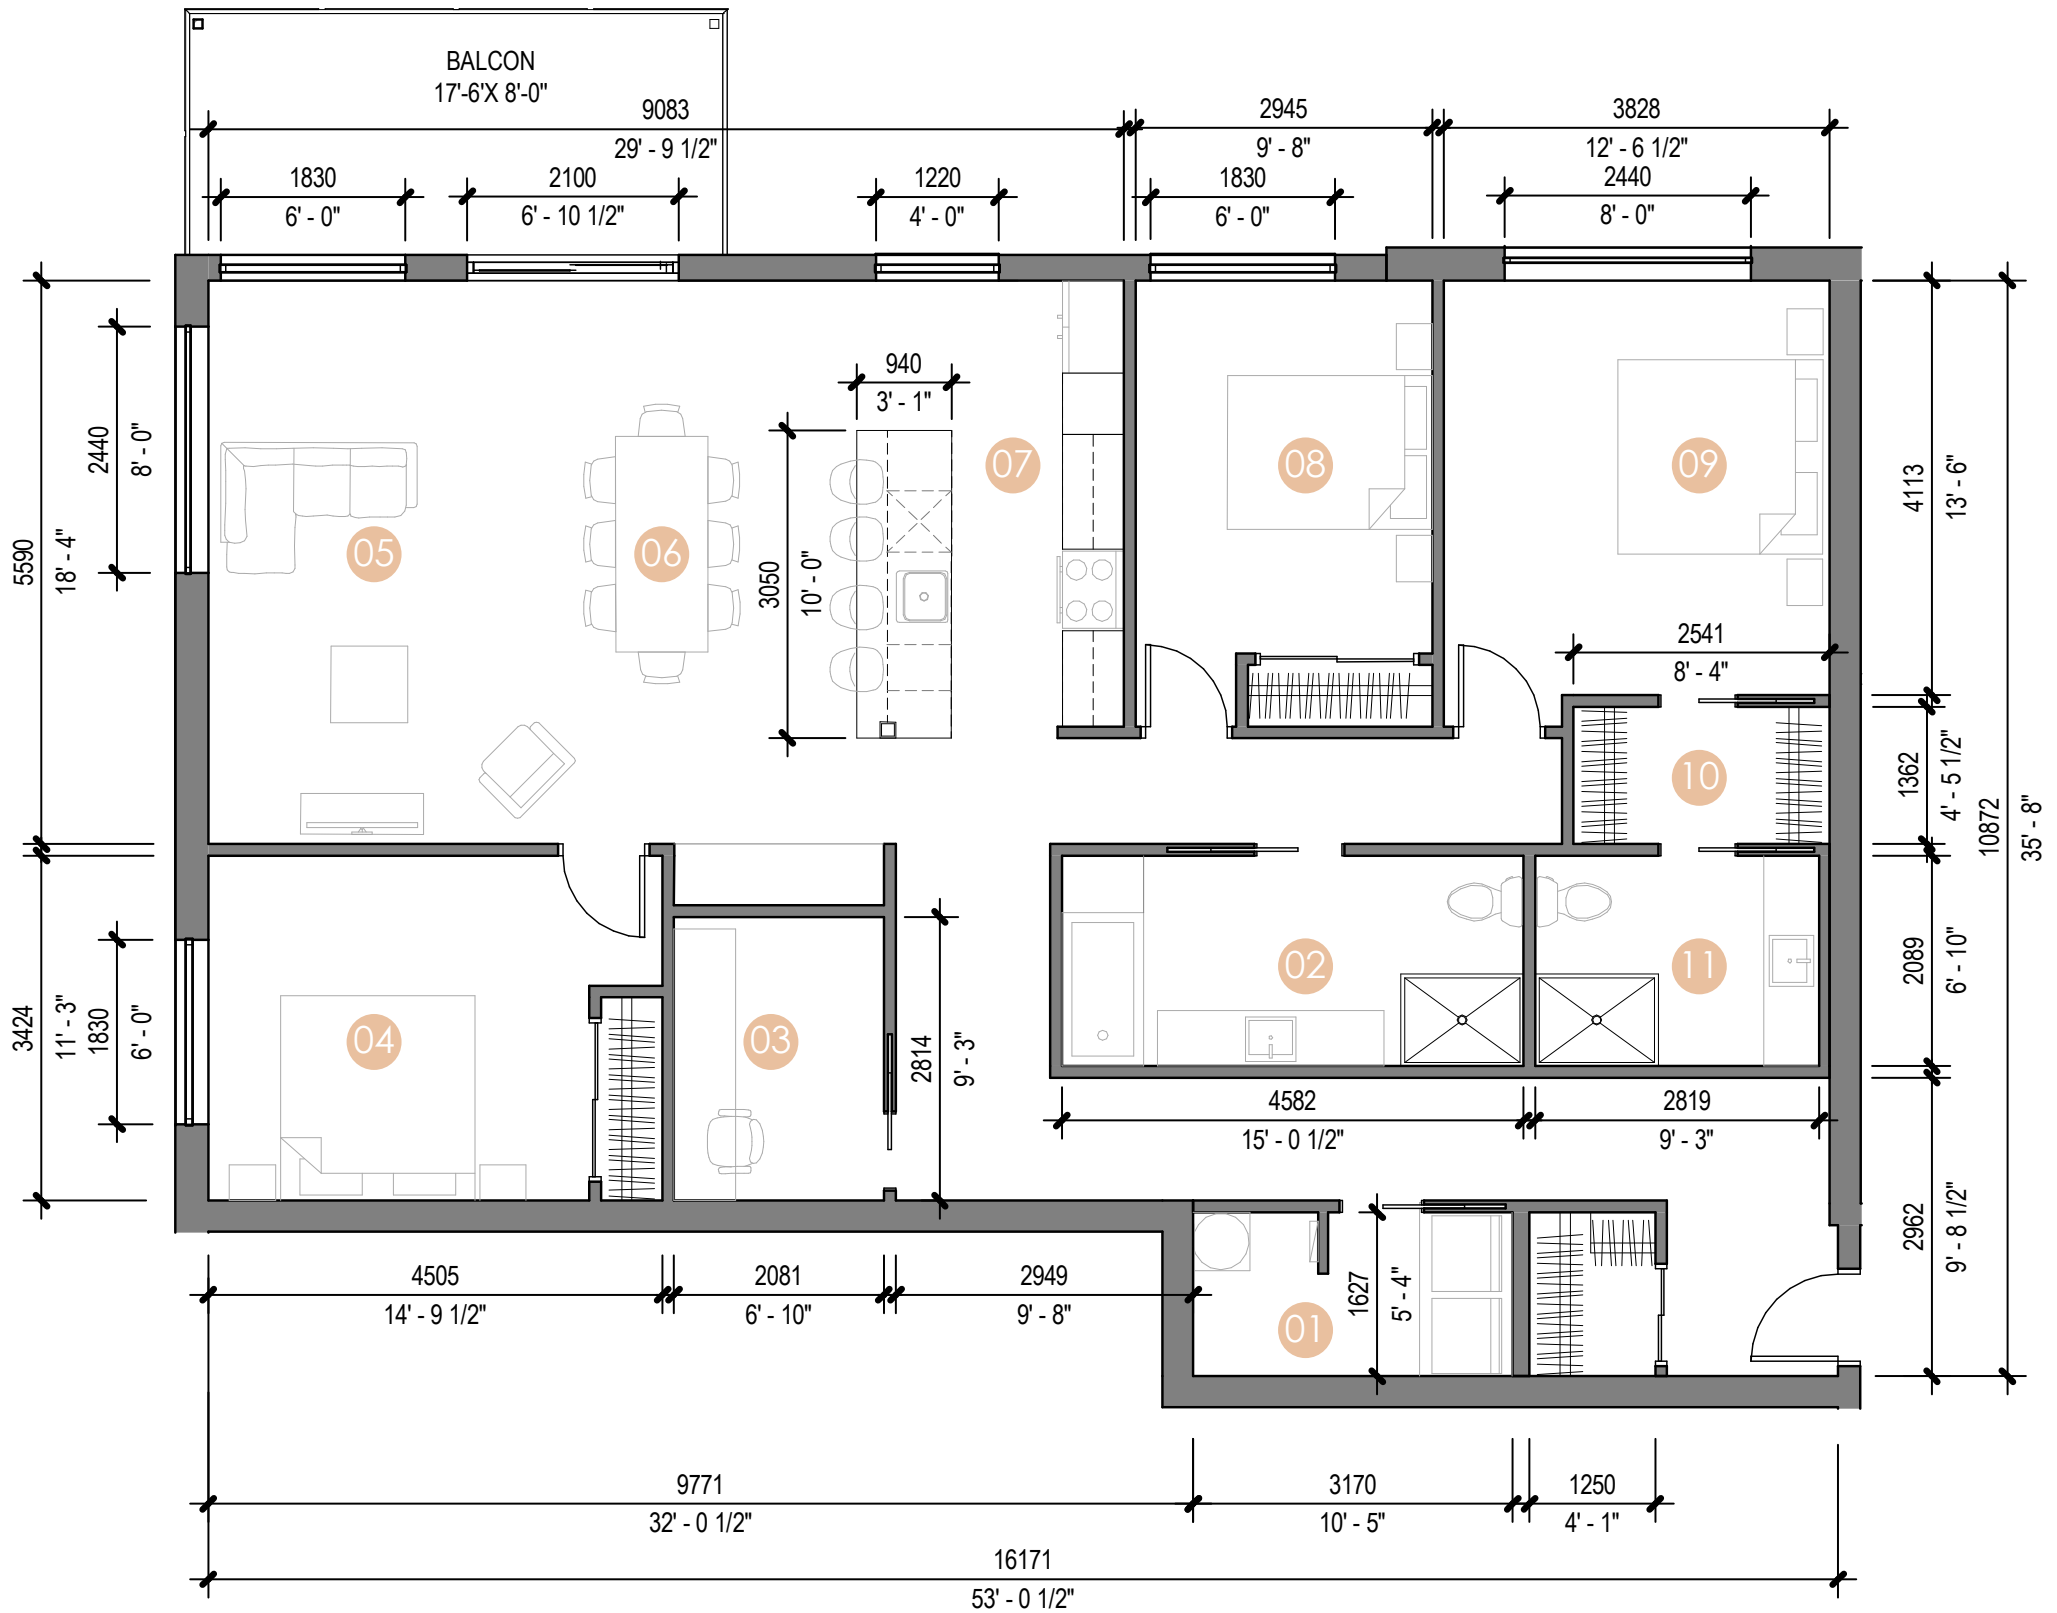

AZURA

PHASE 2

5½ + Type H

3 CHAMBRES
2 SALLES DE BAIN - 1 BUREAU

Superficie brute
1830 pi² (170 m²)

206

306

Légende

- 01 Buanderie
- 02 Salle de bain
- 03 Bureau
- 04 Chambre
- 05 Salon
- 06 Salle à manger
- 07 Cuisine
- 08 Chambre
- 09 Chambre
- 10 Walk-In
- 11 Salle de bain

Niveau 1

Niveau 2

Niveau 3

Les dimensions et superficies sont approximatives et sujettes à changement.
Les meubles et les accessoires sont représentés à titre indicatif seulement et ne sont pas inclus.