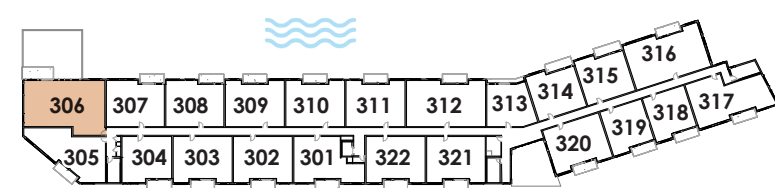

AZURA

PHASE 2

5½ + Type H

3 CHAMBRES
2 SALLES DE BAIN - 1 BUREAU

Superficie brute
1830 pi² (170 m²)

206

306

Légende

- 01 Buanderie
- 02 Salle de bain
- 03 Bureau
- 04 Chambre
- 05 Salon
- 06 Salle à manger
- 07 Cuisine
- 08 Chambre
- 09 Chambre
- 10 Walk-In
- 11 Salle de bain

Niveau 1

Niveau 2

Niveau 3

Les dimensions et superficies sont approximatives et sujettes à changement.
Les meubles et les accessoires sont représentés à titre indicatif seulement et ne sont pas inclus.