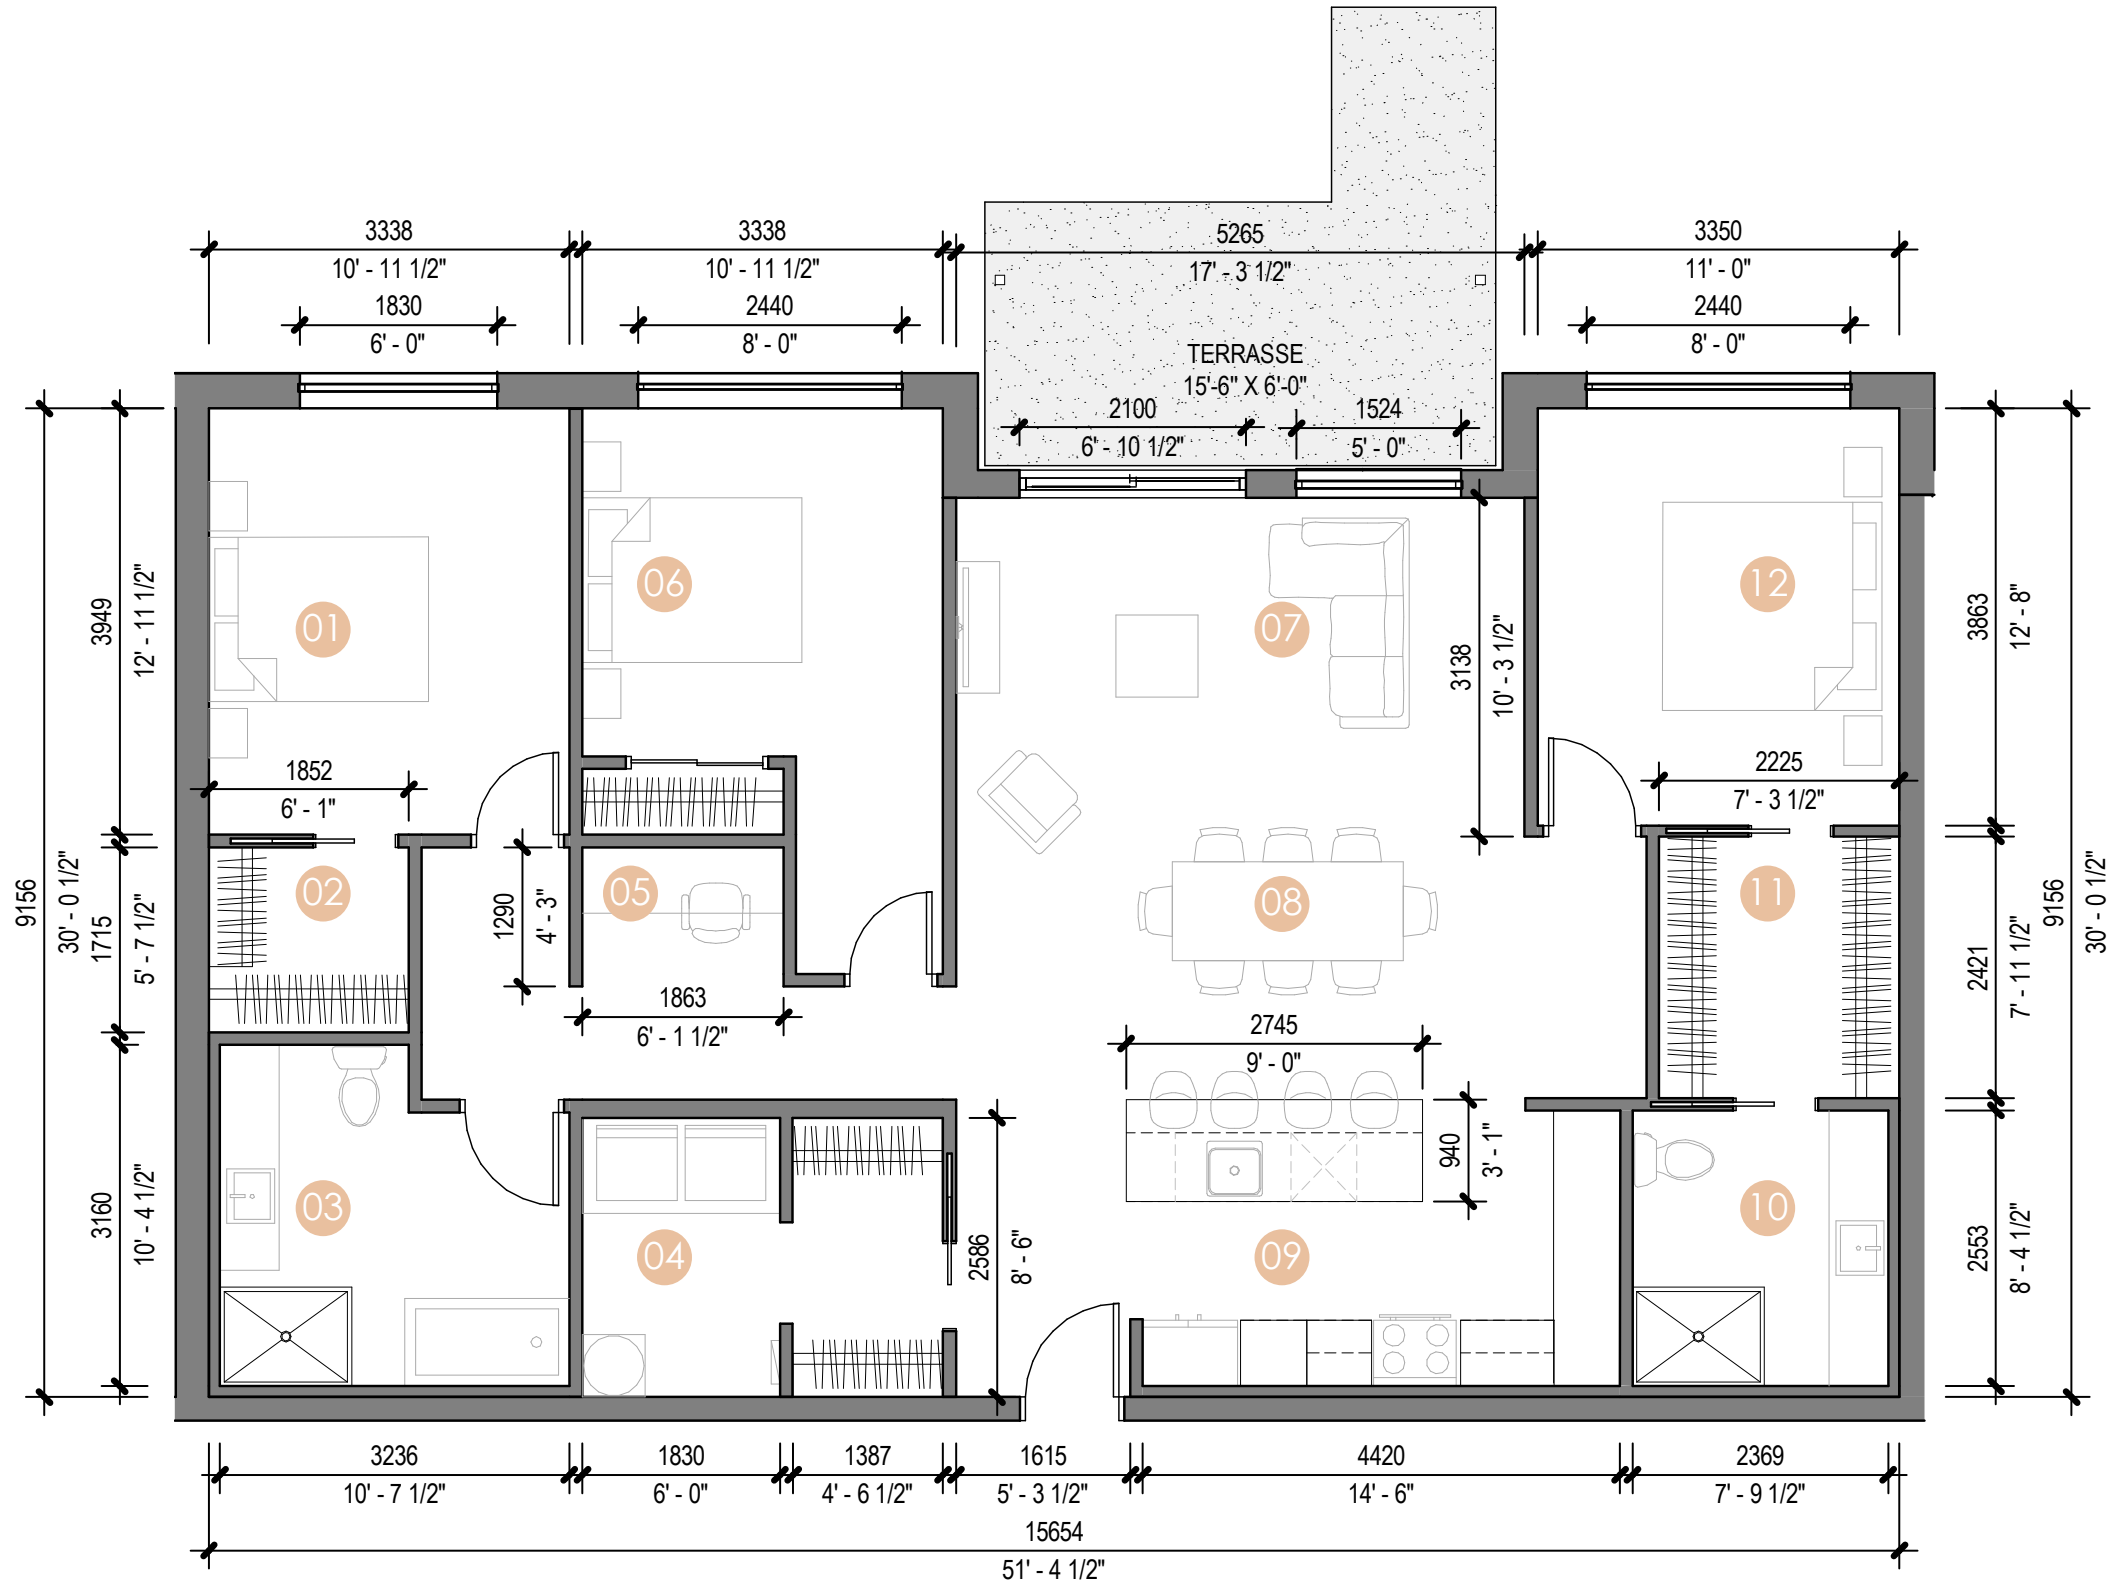

AZURA

PHASE 2

5 1/2 + Type F

3 CHAMBRES
2 SALLES DE BAIN

Superficie brute
1635 pi² (152 m²)

111 212
312

Légende

- 01 Chambre
- 02 Walk-In
- 03 Salle de bain
- 04 Rangement
- 05 Bureau
- 06 Chambre
- 07 Salon
- 08 Salle à manger
- 09 Cuisine
- 10 Salle de bain
- 11 Walk-In
- 12 Chambre

Niveau 1

Niveau 2

Niveau 3

Les dimensions et superficies sont approximatives et sujettes à changement.
Les meubles et les accessoires sont représentés à titre indicatif seulement et ne sont pas inclus.