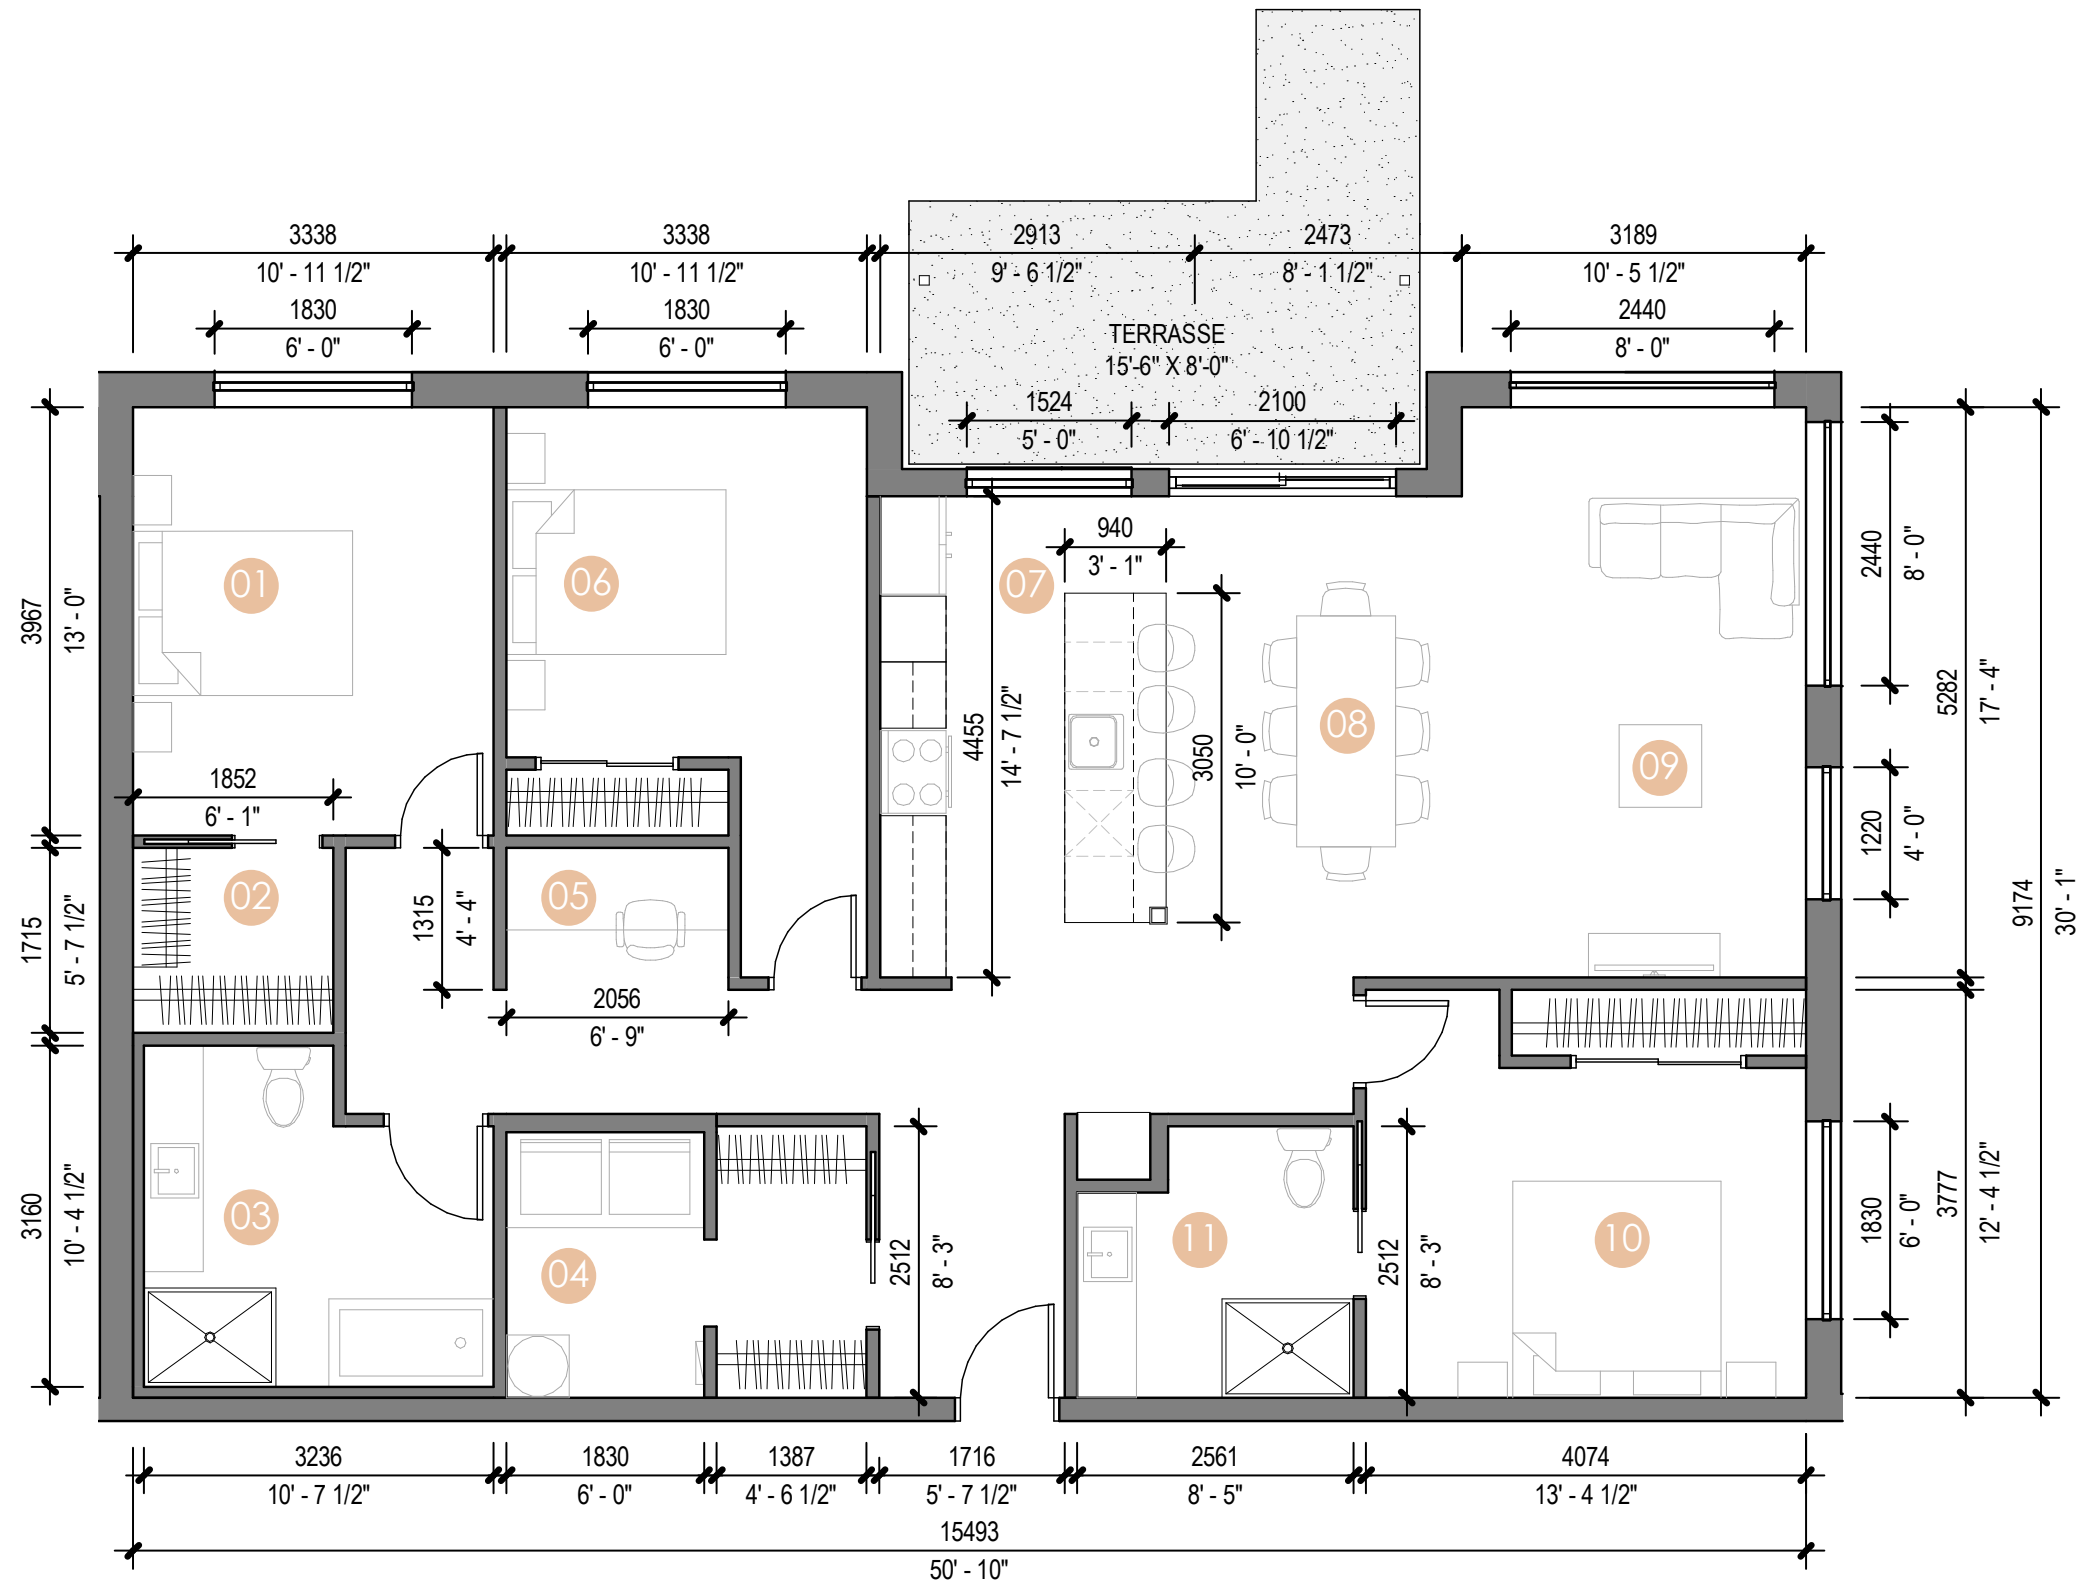

AZURA

PHASE 2

5½ + Type F.1

3 CHAMBRES
2 SALLES DE BAIN

Superficie brute
1635 pi² (152 m²)

115 216
316

Légende

- 01 Chambre
- 02 Walk-In
- 03 Salle de bain
- 04 Rangement
- 05 Bureau
- 06 Chambre
- 07 Cuisine
- 08 Salle à manger
- 09 Salon
- 10 Chambre
- 11 Salle de bain

Niveau 1

Niveau 2

Niveau 3

Les dimensions et superficies sont approximatives et sujettes à changement.
Les meubles et les accessoires sont représentés à titre indicatif seulement et ne sont pas inclus.