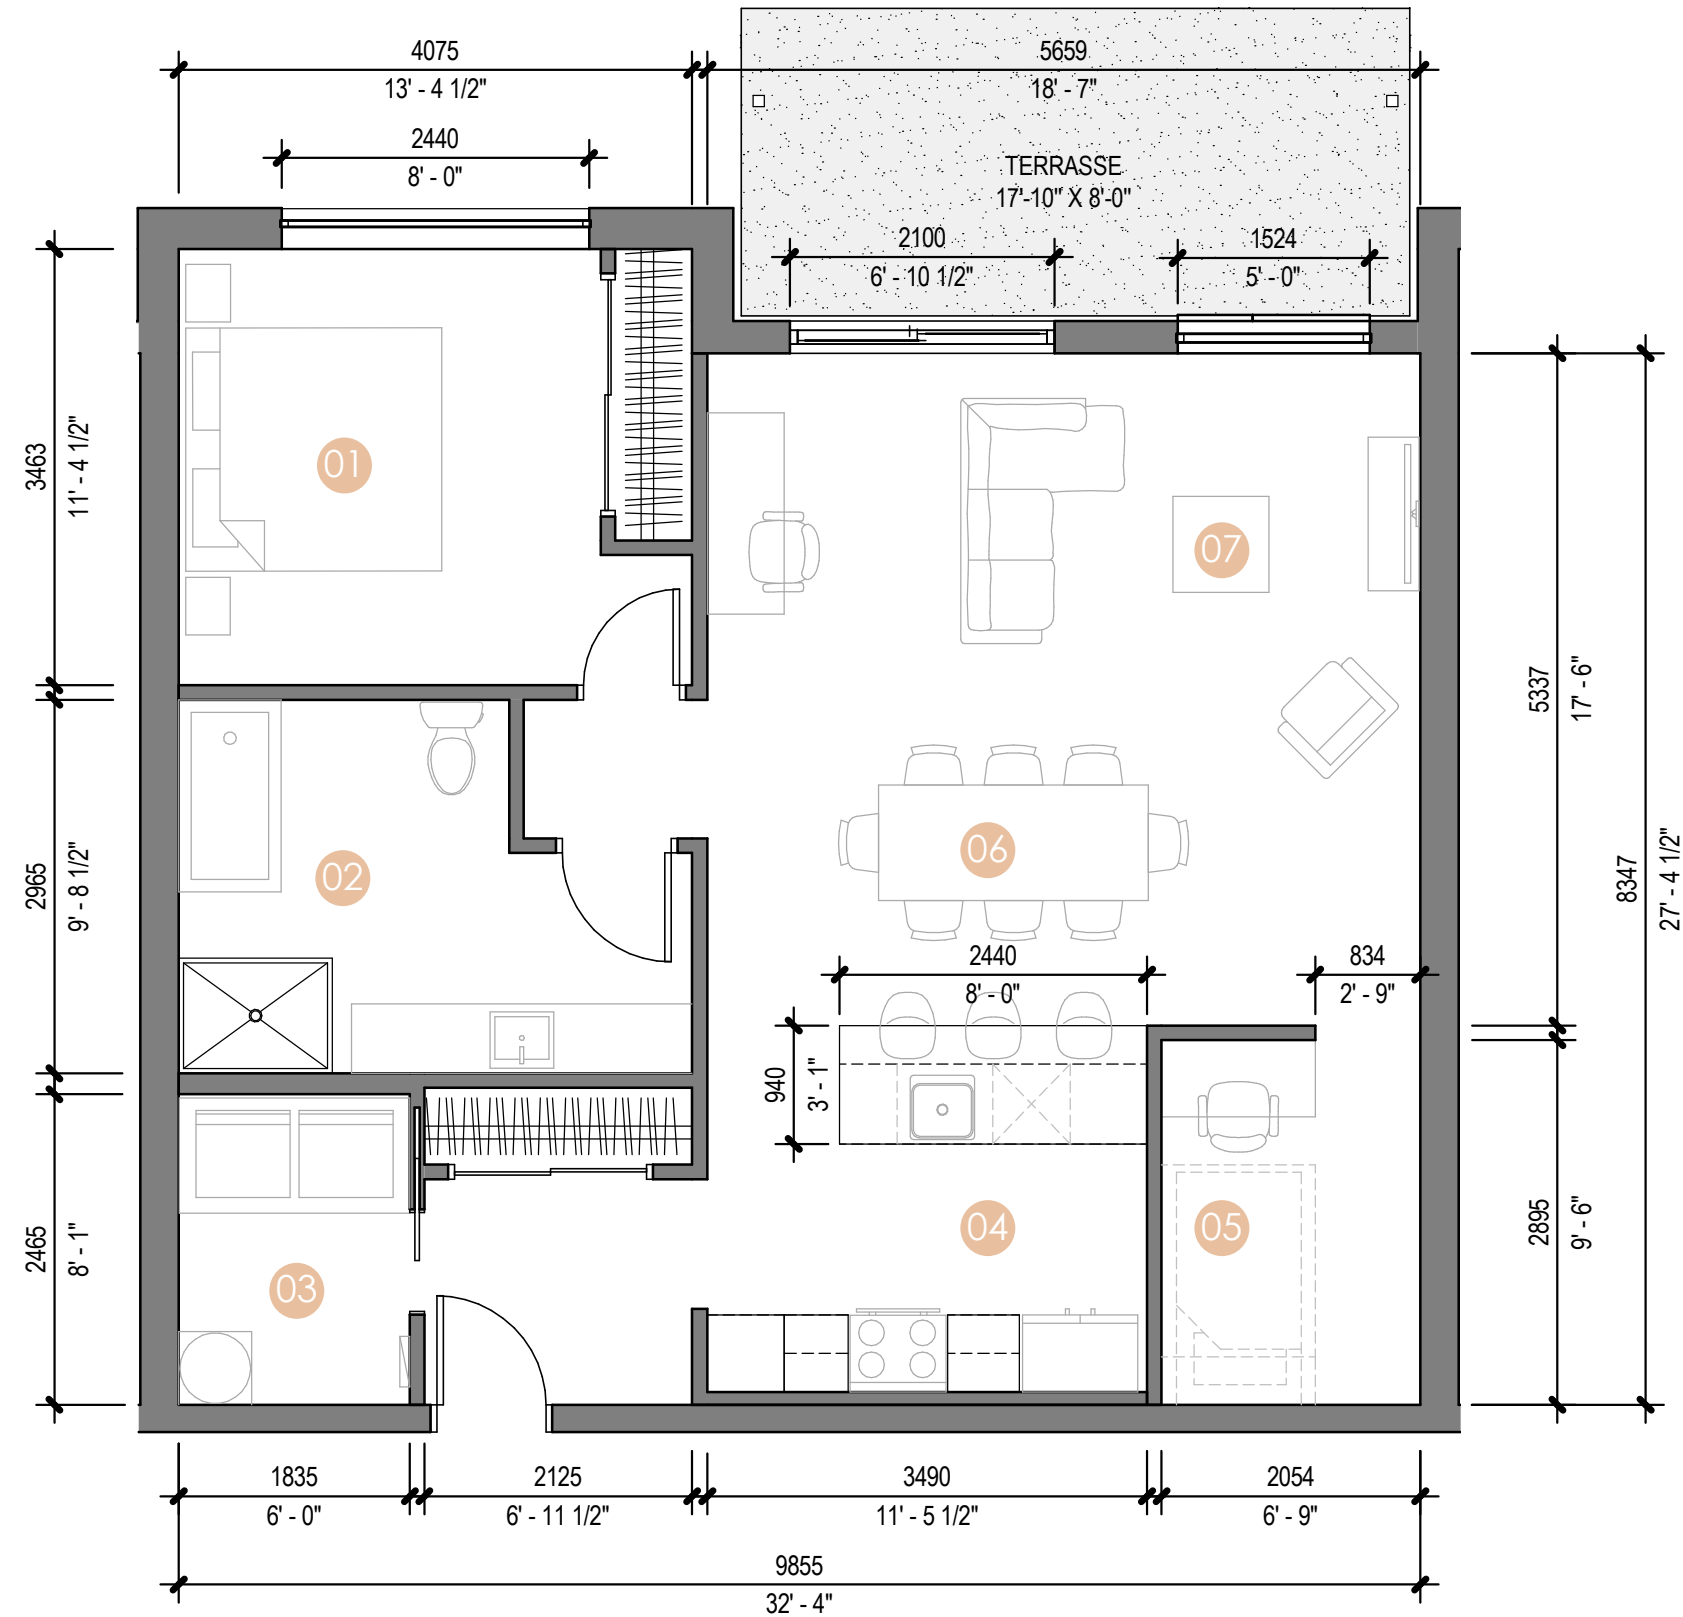

# AZURA

PHASE 2

3 1/2 + Type D

**1 CHAMBRE**  
**1 BUREAU**

Superficie brute  
**1010 pi² (93,9 m²)**

## Légende

- 01 Chambre
- 02 Salle de bain
- 03 Rangement
- 04 Cuisine
- 05 Bureau
- 06 Salle à manger
- 07 Salon

113	114
214	215
314	315

Niveau 1

Niveau 2

Niveau 3

Les dimensions et superficies sont approximatives et sujettes à changement.  
Les meubles et les accessoires sont représentés à titre indicatif seulement et ne sont pas inclus.