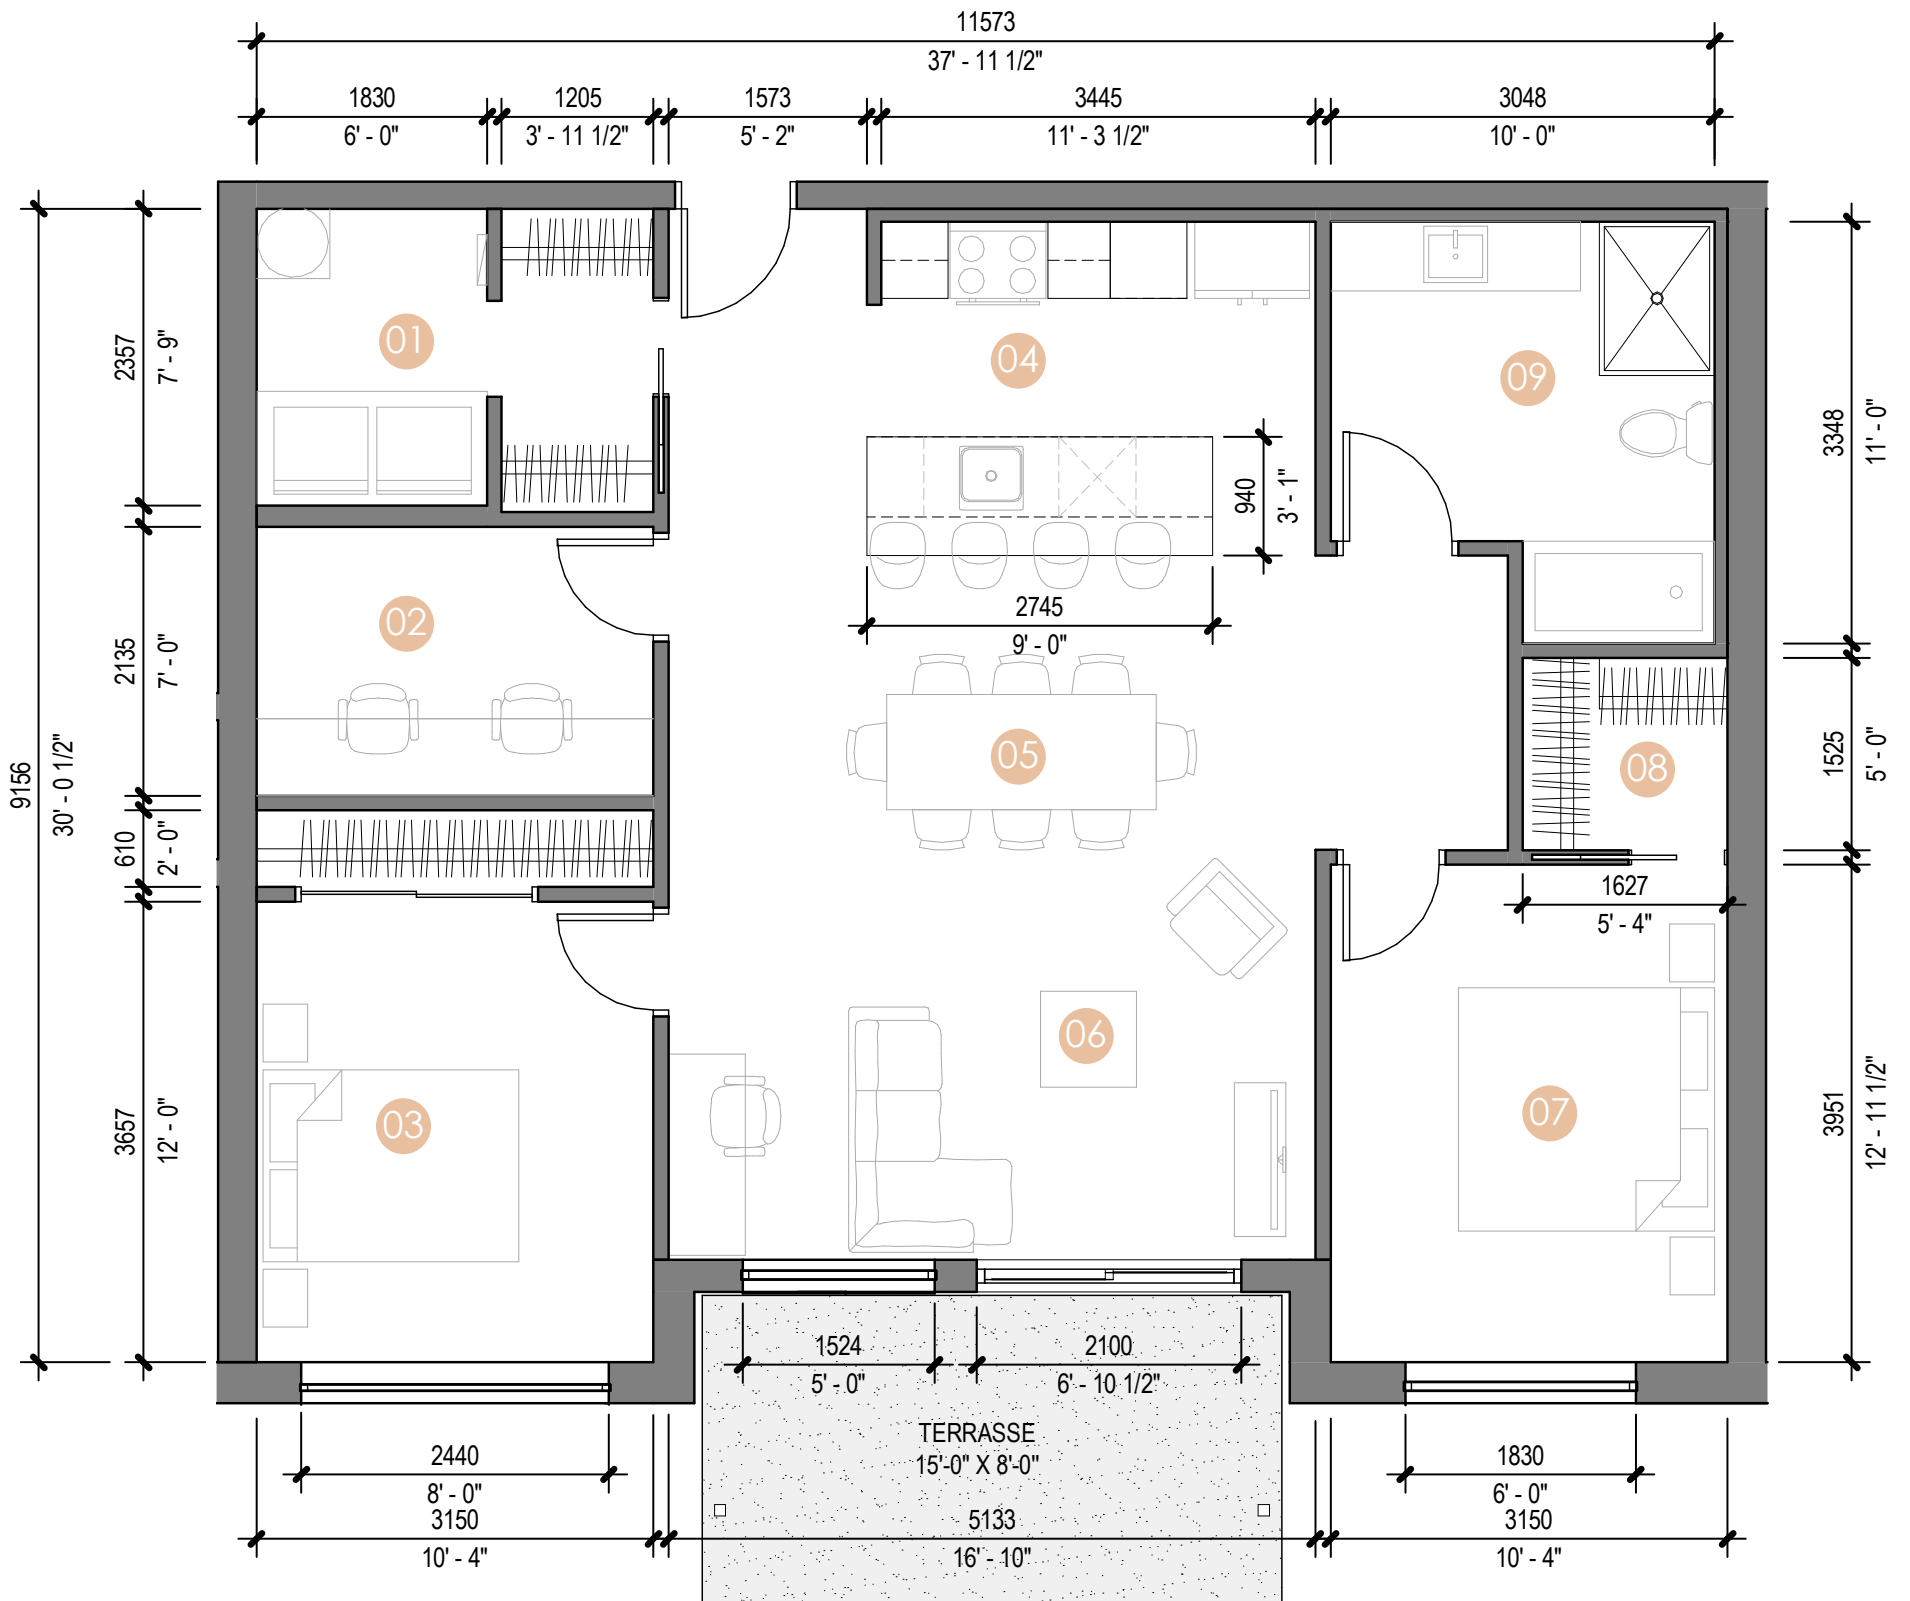

AZURA

PHASE 2

4½ + Type A

NIVEAU 3

2 CHAMBRES
1 BUREAU FERMÉ

Superficie brute
1208 pi² (112 m²)

302 303
309 310
311 322

Légende

- 01 Rangement
- 02 Bureau
- 03 Chambre
- 04 Cuisine
- 05 Salle à manger
- 06 Salon
- 07 Chambre
- 08 walk-in
- 09 Salle de bain

Niveau 1

Niveau 2

Niveau 3

Les dimensions et superficies sont approximatives et sujettes à changement.
Les meubles et les accessoires sont représentés à titre indicatif seulement et ne sont pas inclus.