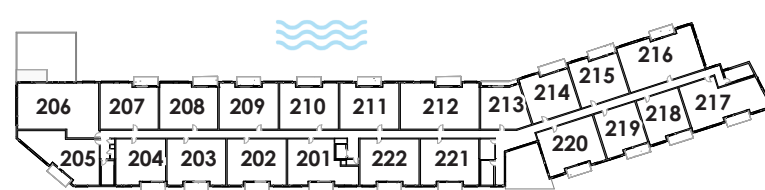

AZURA

PHASE 2

4½ + Type A

NIVEAU 3

2 CHAMBRES
1 BUREAU FERMÉ

Superficie brute
1208 pi² (112 m²)

302 303
309 310
311 322

Légende

- 01 Rangement
- 02 Bureau
- 03 Chambre
- 04 Cuisine
- 05 Salle à manger
- 06 Salon
- 07 Chambre
- 08 walk-in
- 09 Salle de bain

Niveau 1

Niveau 2

Niveau 3

Les dimensions et superficies sont approximatives et sujettes à changement.
Les meubles et les accessoires sont représentés à titre indicatif seulement et ne sont pas inclus.