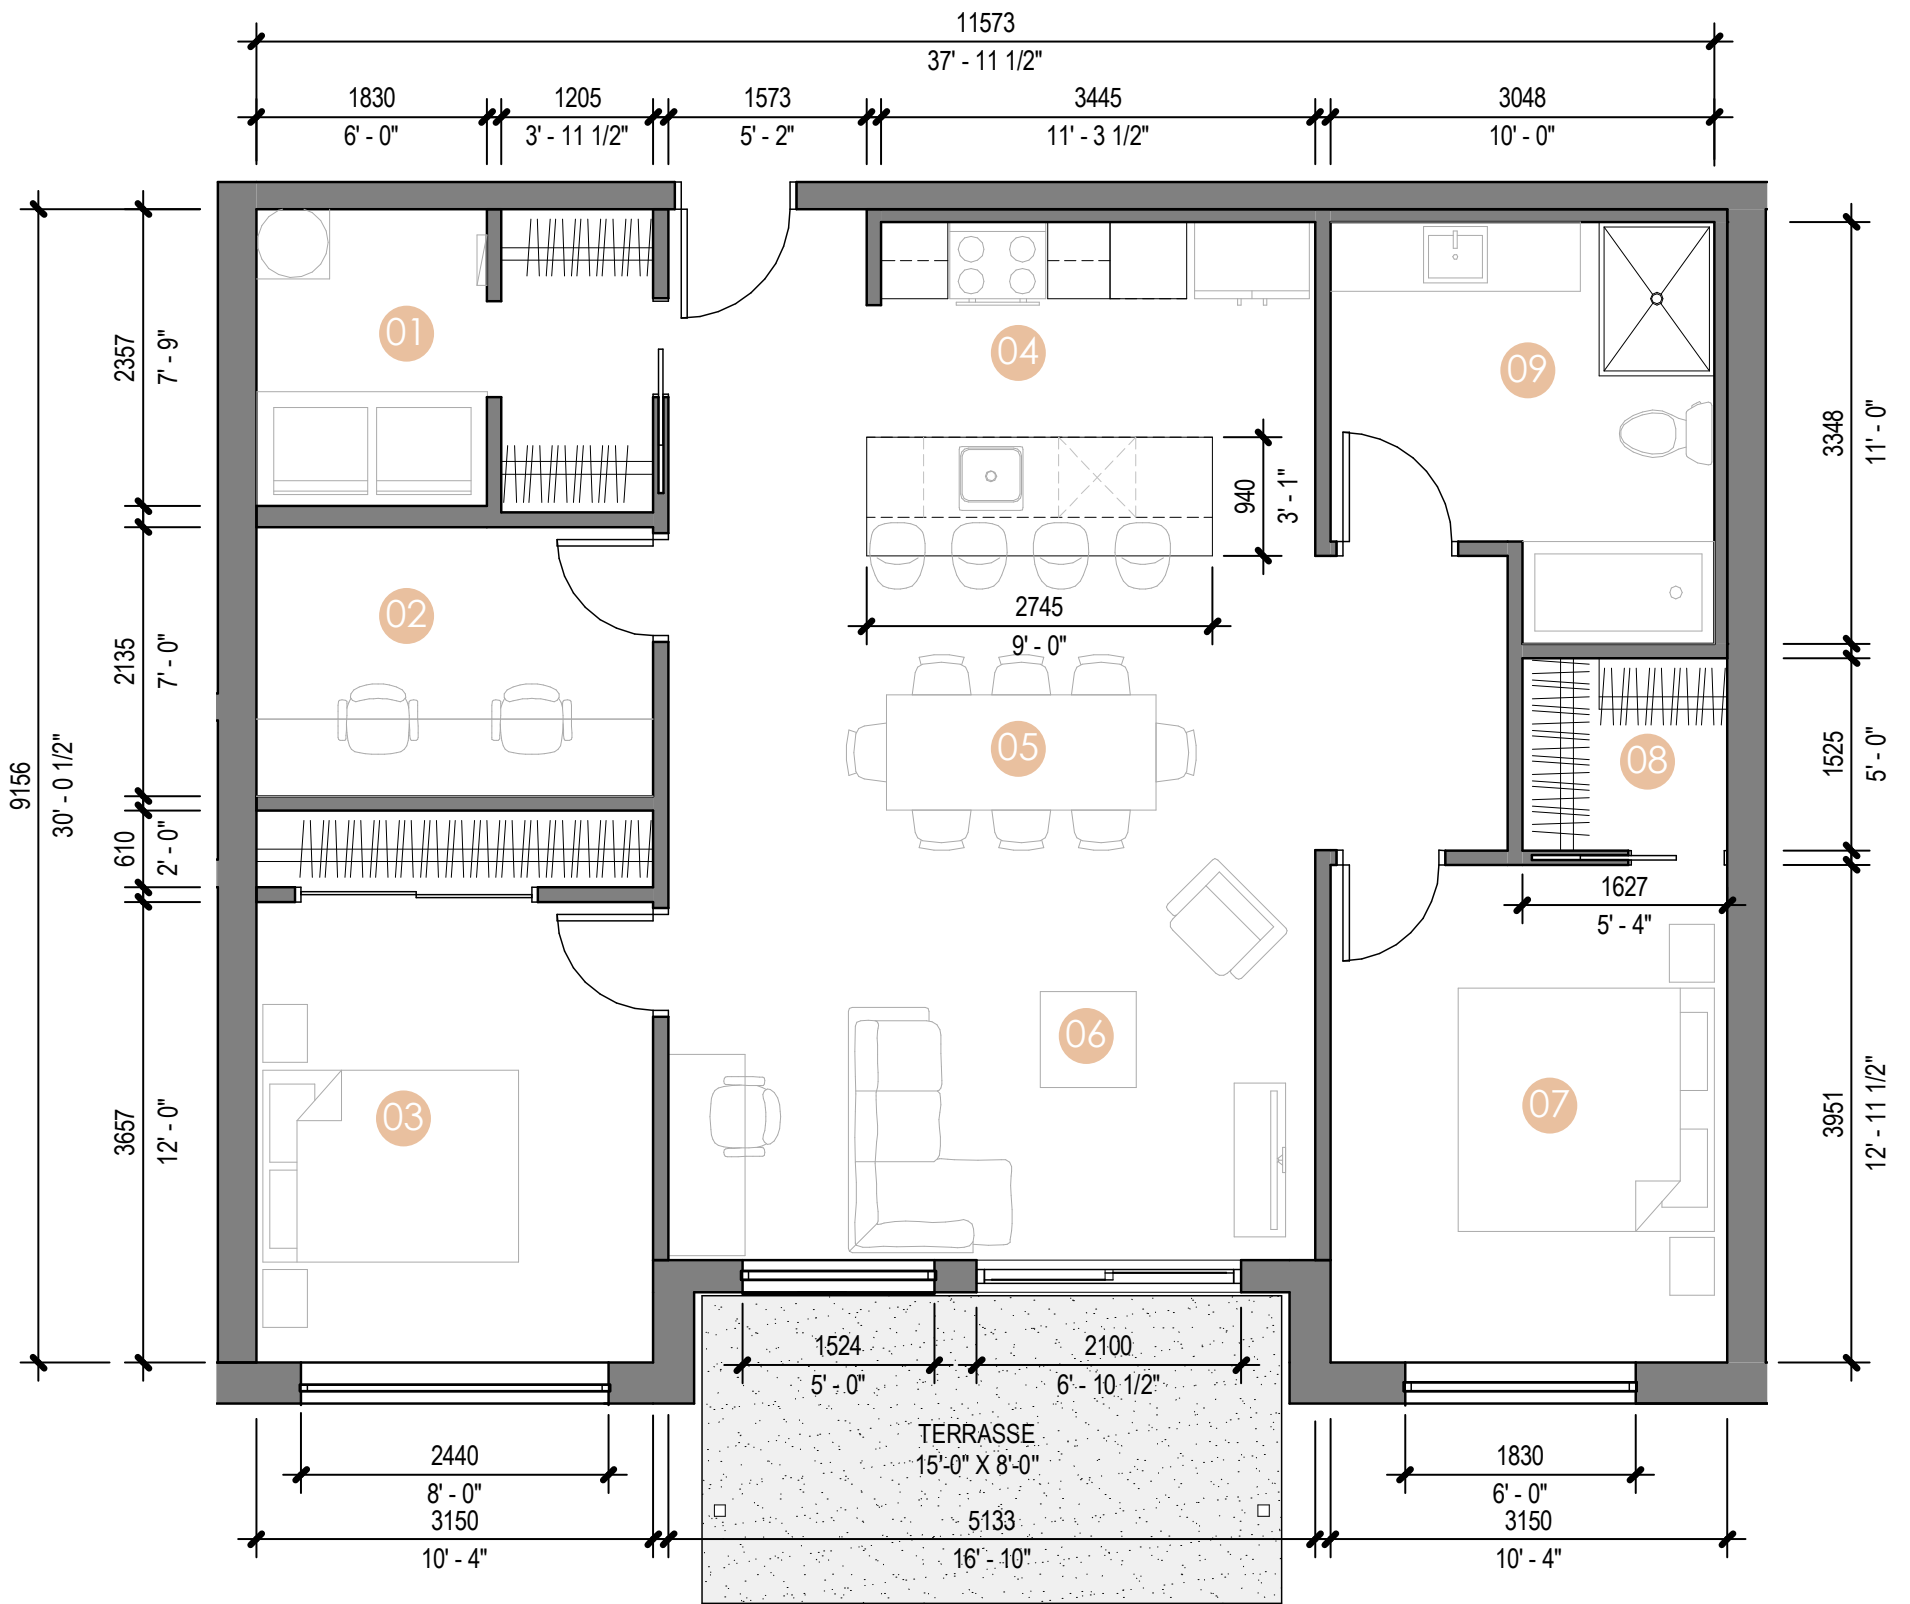

AZURA

PHASE 2

4 1/2 + Type A

NIVEAU 2

2 CHAMBRES
1 BUREAU FERMÉ

Superficie brute
1208 pi² (112 m²)

- 202 203
- 209 210
- 211 222

Légende

- 01 Rangement
- 02 Bureau
- 03 Chambre
- 04 Cuisine
- 05 Salle à manger
- 06 Salon
- 07 Chambre
- 08 walk-in
- 09 Salle de bain

Niveau 1

Niveau 2

Niveau 3

Les dimensions et superficies sont approximatives et sujettes à changement.
Les meubles et les accessoires sont représentés à titre indicatif seulement et ne sont pas inclus.