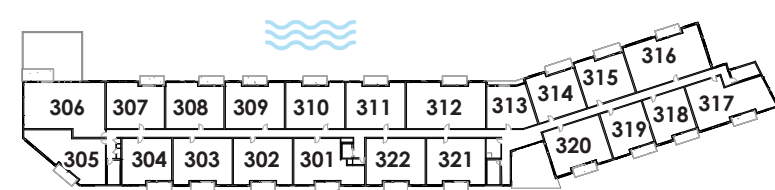

AZURA

PHASE 2

4 1/2 + Type A

NIVEAU 2

2 CHAMBRES
1 BUREAU FERMÉ

Superficie brute
1208 pi² (112 m²)

- 202 203
- 209 210
- 211 222

Légende

- 01 Rangement
- 02 Bureau
- 03 Chambre
- 04 Cuisine
- 05 Salle à manger
- 06 Salon
- 07 Chambre
- 08 walk-in
- 09 Salle de bain

Niveau 1

Niveau 2

Niveau 3

Les dimensions et superficies sont approximatives et sujettes à changement.
Les meubles et les accessoires sont représentés à titre indicatif seulement et ne sont pas inclus.