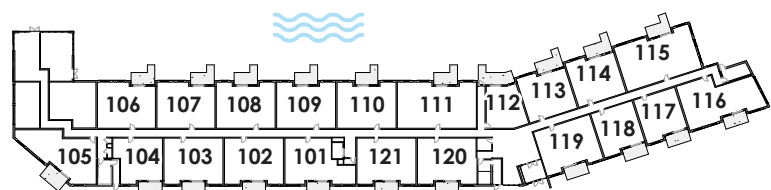

AZURA

PHASE 2

4 1/2 + Type A

NIVEAU 2

2 CHAMBRES
1 BUREAU FERMÉ

Superficie brute
1208 pi² (112 m²)

- 202 203
- 209 210
- 211 222

Légende

- 01 Rangement
- 02 Bureau
- 03 Chambre
- 04 Cuisine
- 05 Salle à manger
- 06 Salon
- 07 Chambre
- 08 walk-in
- 09 Salle de bain

Niveau 1

Niveau 2

Niveau 3

Les dimensions et superficies sont approximatives et sujettes à changement.
Les meubles et les accessoires sont représentés à titre indicatif seulement et ne sont pas inclus.