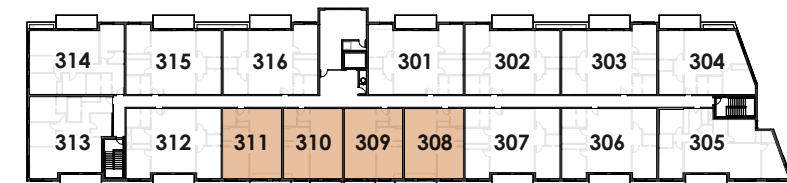

AZURA

3 1/2 Type H

1 GRANDE CHAMBRE

Superficie brute
839 pi² (77,9 m²)

308 309
310 311

Légende

- 01 Rangement
- 02 Sale de bain
- 03 Chambre
- 04 Salon
- 05 Salle à manger
- 06 Cuisine

Niveau 1

Niveau 2

Niveau 3

Les dimensions et superficies sont approximatives et sujettes à changement.
Les meubles et les accessoires sont représentés à titre indicatif seulement et ne sont pas inclus.