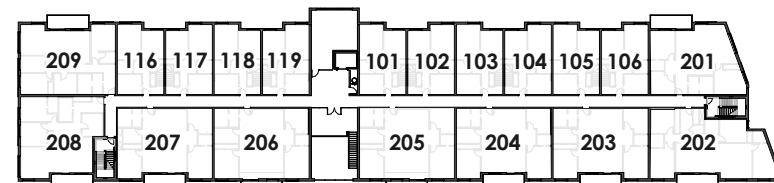

AZURA

3 1/2 Type H

1 GRANDE CHAMBRE

Superficie brute
839 pi² (77,9 m²)

308 309
310 311

Légende

- 01 Rangement
- 02 Sale de bain
- 03 Chambre
- 04 Salon
- 05 Salle à manger
- 06 Cuisine

Niveau 1

Niveau 2

Niveau 3

Les dimensions et superficies sont approximatives et sujettes à changement.
Les meubles et les accessoires sont représentés à titre indicatif seulement et ne sont pas inclus.