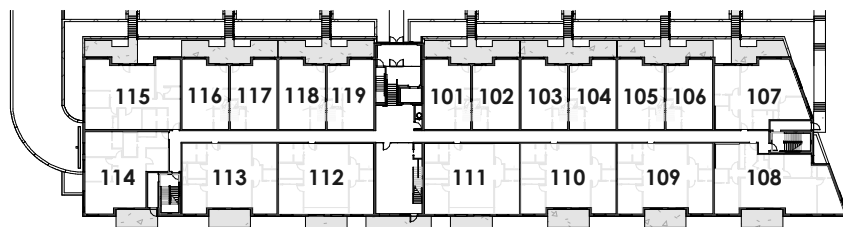

AZURA

3 1/2 Type H

1 GRANDE CHAMBRE

Superficie brute
839 pi² (77,9 m²)

308 309
310 311

Légende

- 01 Rangement
- 02 Sale de bain
- 03 Chambre
- 04 Salon
- 05 Salle à manger
- 06 Cuisine

Niveau 1

Niveau 2

Niveau 3

Les dimensions et superficies sont approximatives et sujettes à changement.
Les meubles et les accessoires sont représentés à titre indicatif seulement et ne sont pas inclus.