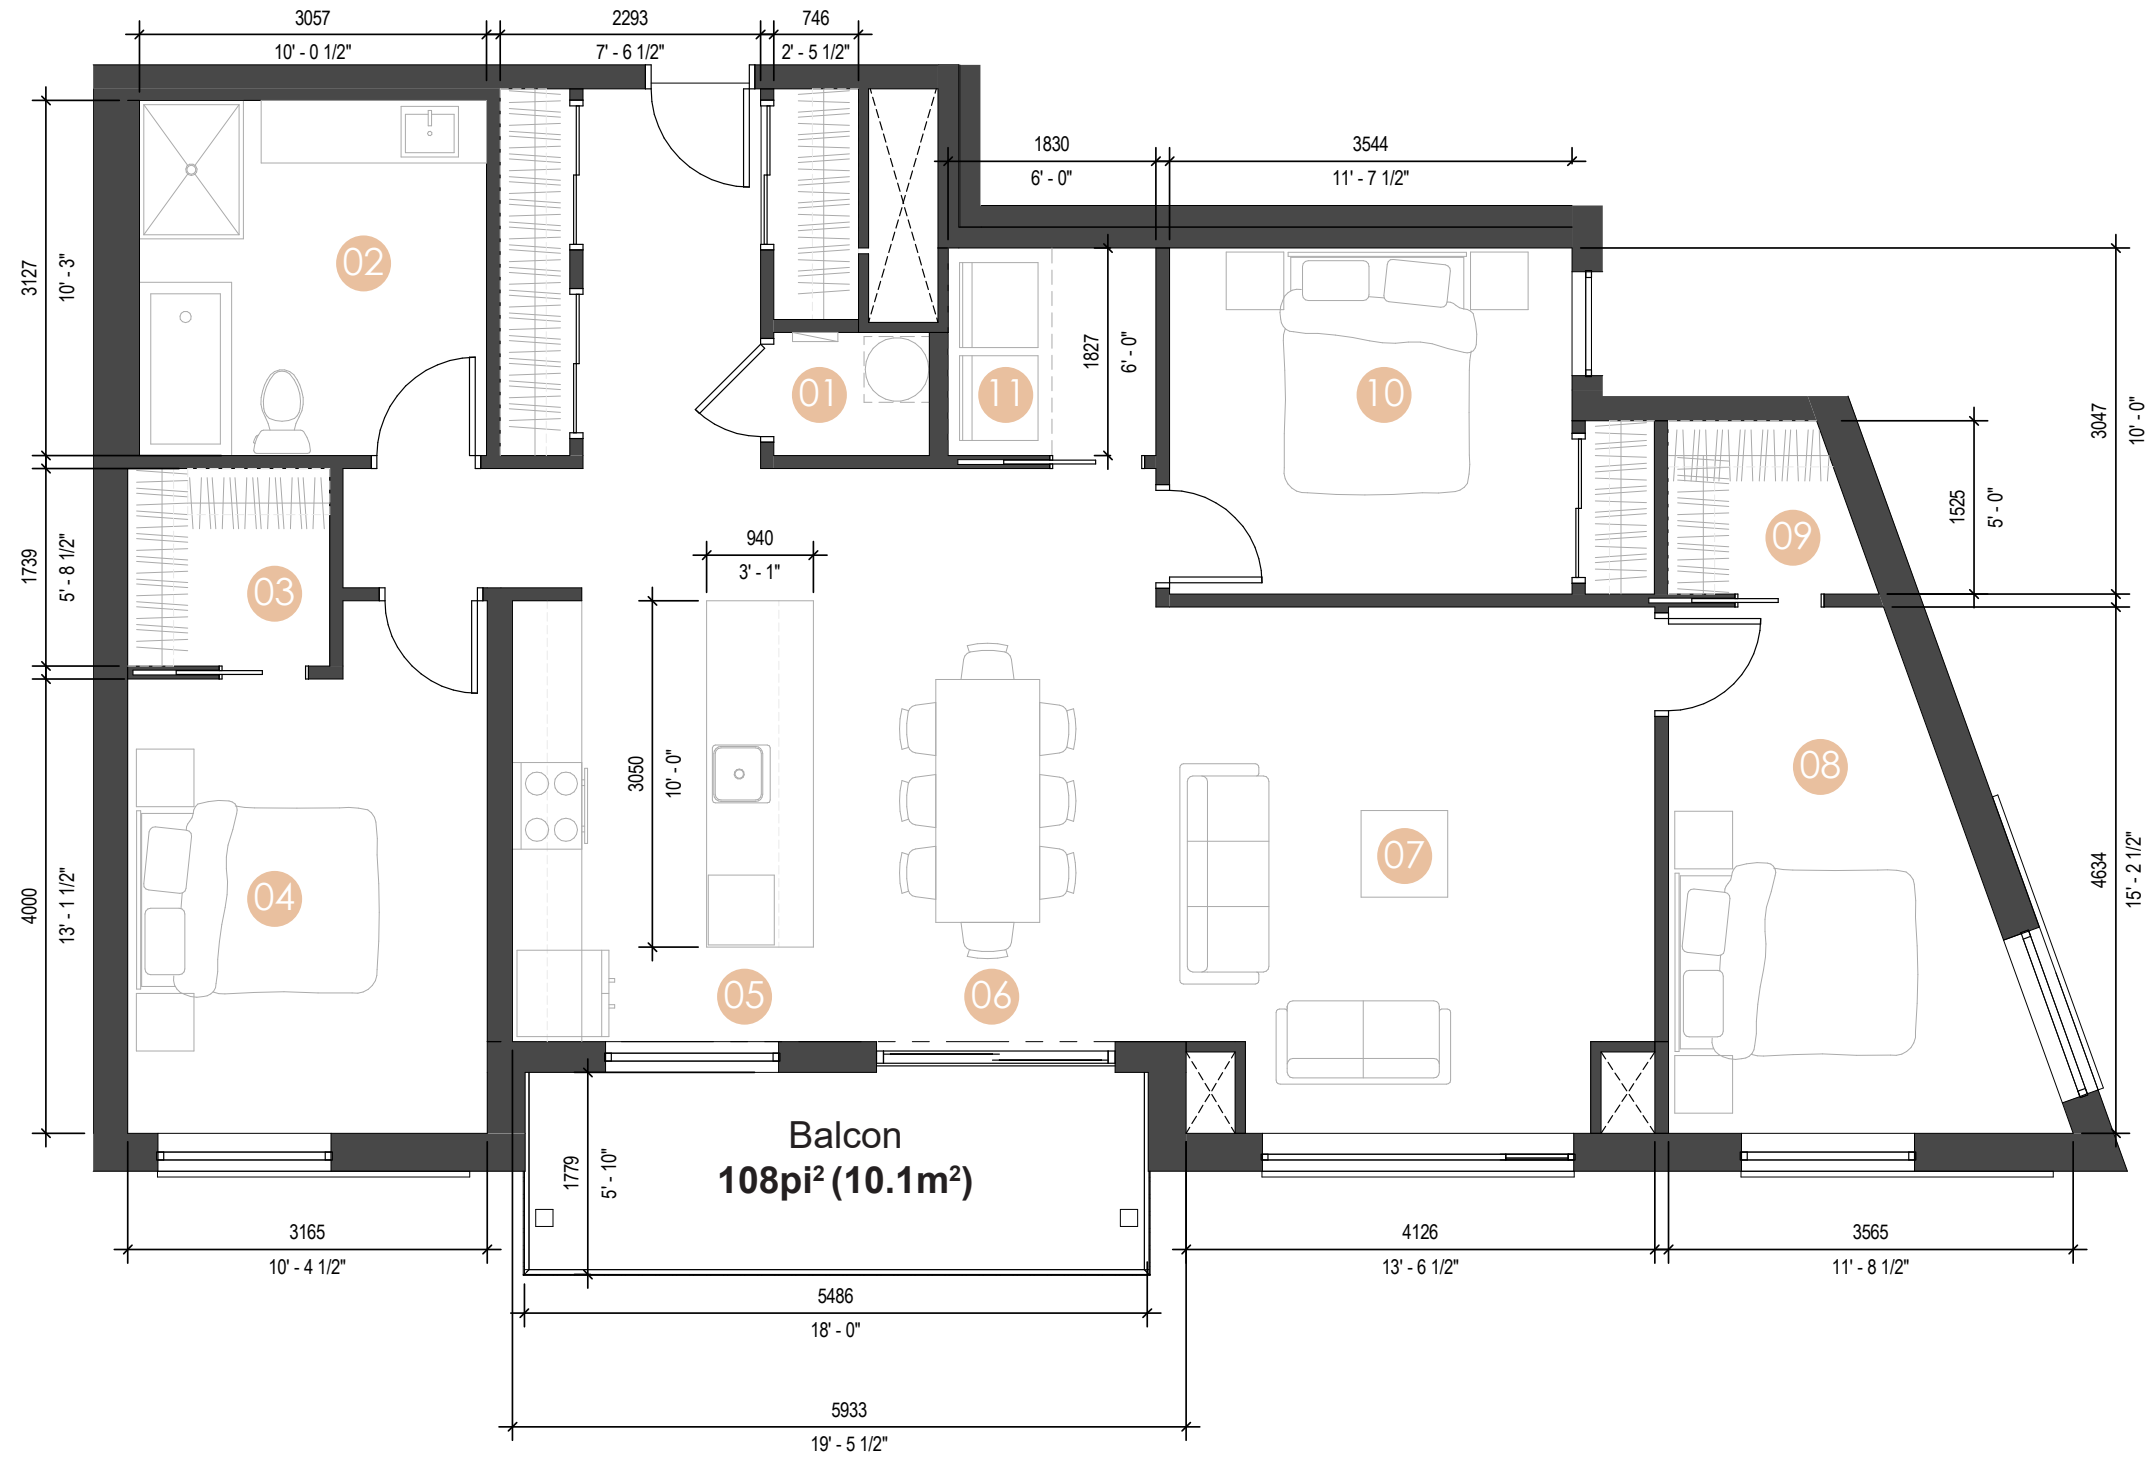

AZURA

5½ Type G.2

3 CHAMBRES

Superficie brute
1468 pi² (136,4 m²)

202 305

Légende

- 01 Rangement
- 02 Salle de bain
- 03 Walk-in
- 04 Chambre
- 05 Cuisine
- 06 Salle à manger
- 07 Salon
- 08 Chambre
- 09 Walk-in
- 10 Chambre
- 11 Salle de lavage

Niveau 1

Niveau 2

Niveau 3

Les dimensions et superficies sont approximatives et sujettes à changement.
Les meubles et les accessoires sont représentés à titre indicatif seulement et ne sont pas inclus.