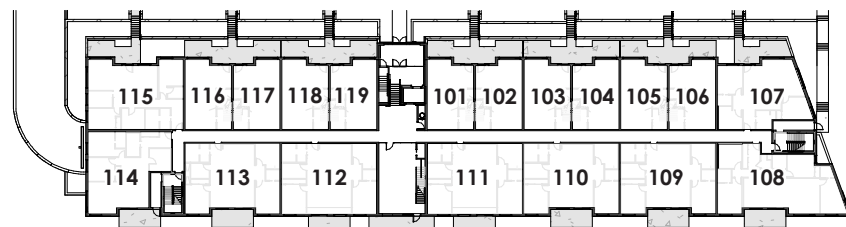

AZURA

5½ Type G.2

3 CHAMBRES

Superficie brute
1468 pi² (136,4 m²)

202 305

Légende

- 01 Rangement
- 02 Salle de bain
- 03 Walk-in
- 04 Chambre
- 05 Cuisine
- 06 Salle à manger
- 07 Salon
- 08 Chambre
- 09 Walk-in
- 10 Chambre
- 11 Salle de lavage

Niveau 1

Niveau 2

Niveau 3

Les dimensions et superficies sont approximatives et sujettes à changement.
Les meubles et les accessoires sont représentés à titre indicatif seulement et ne sont pas inclus.