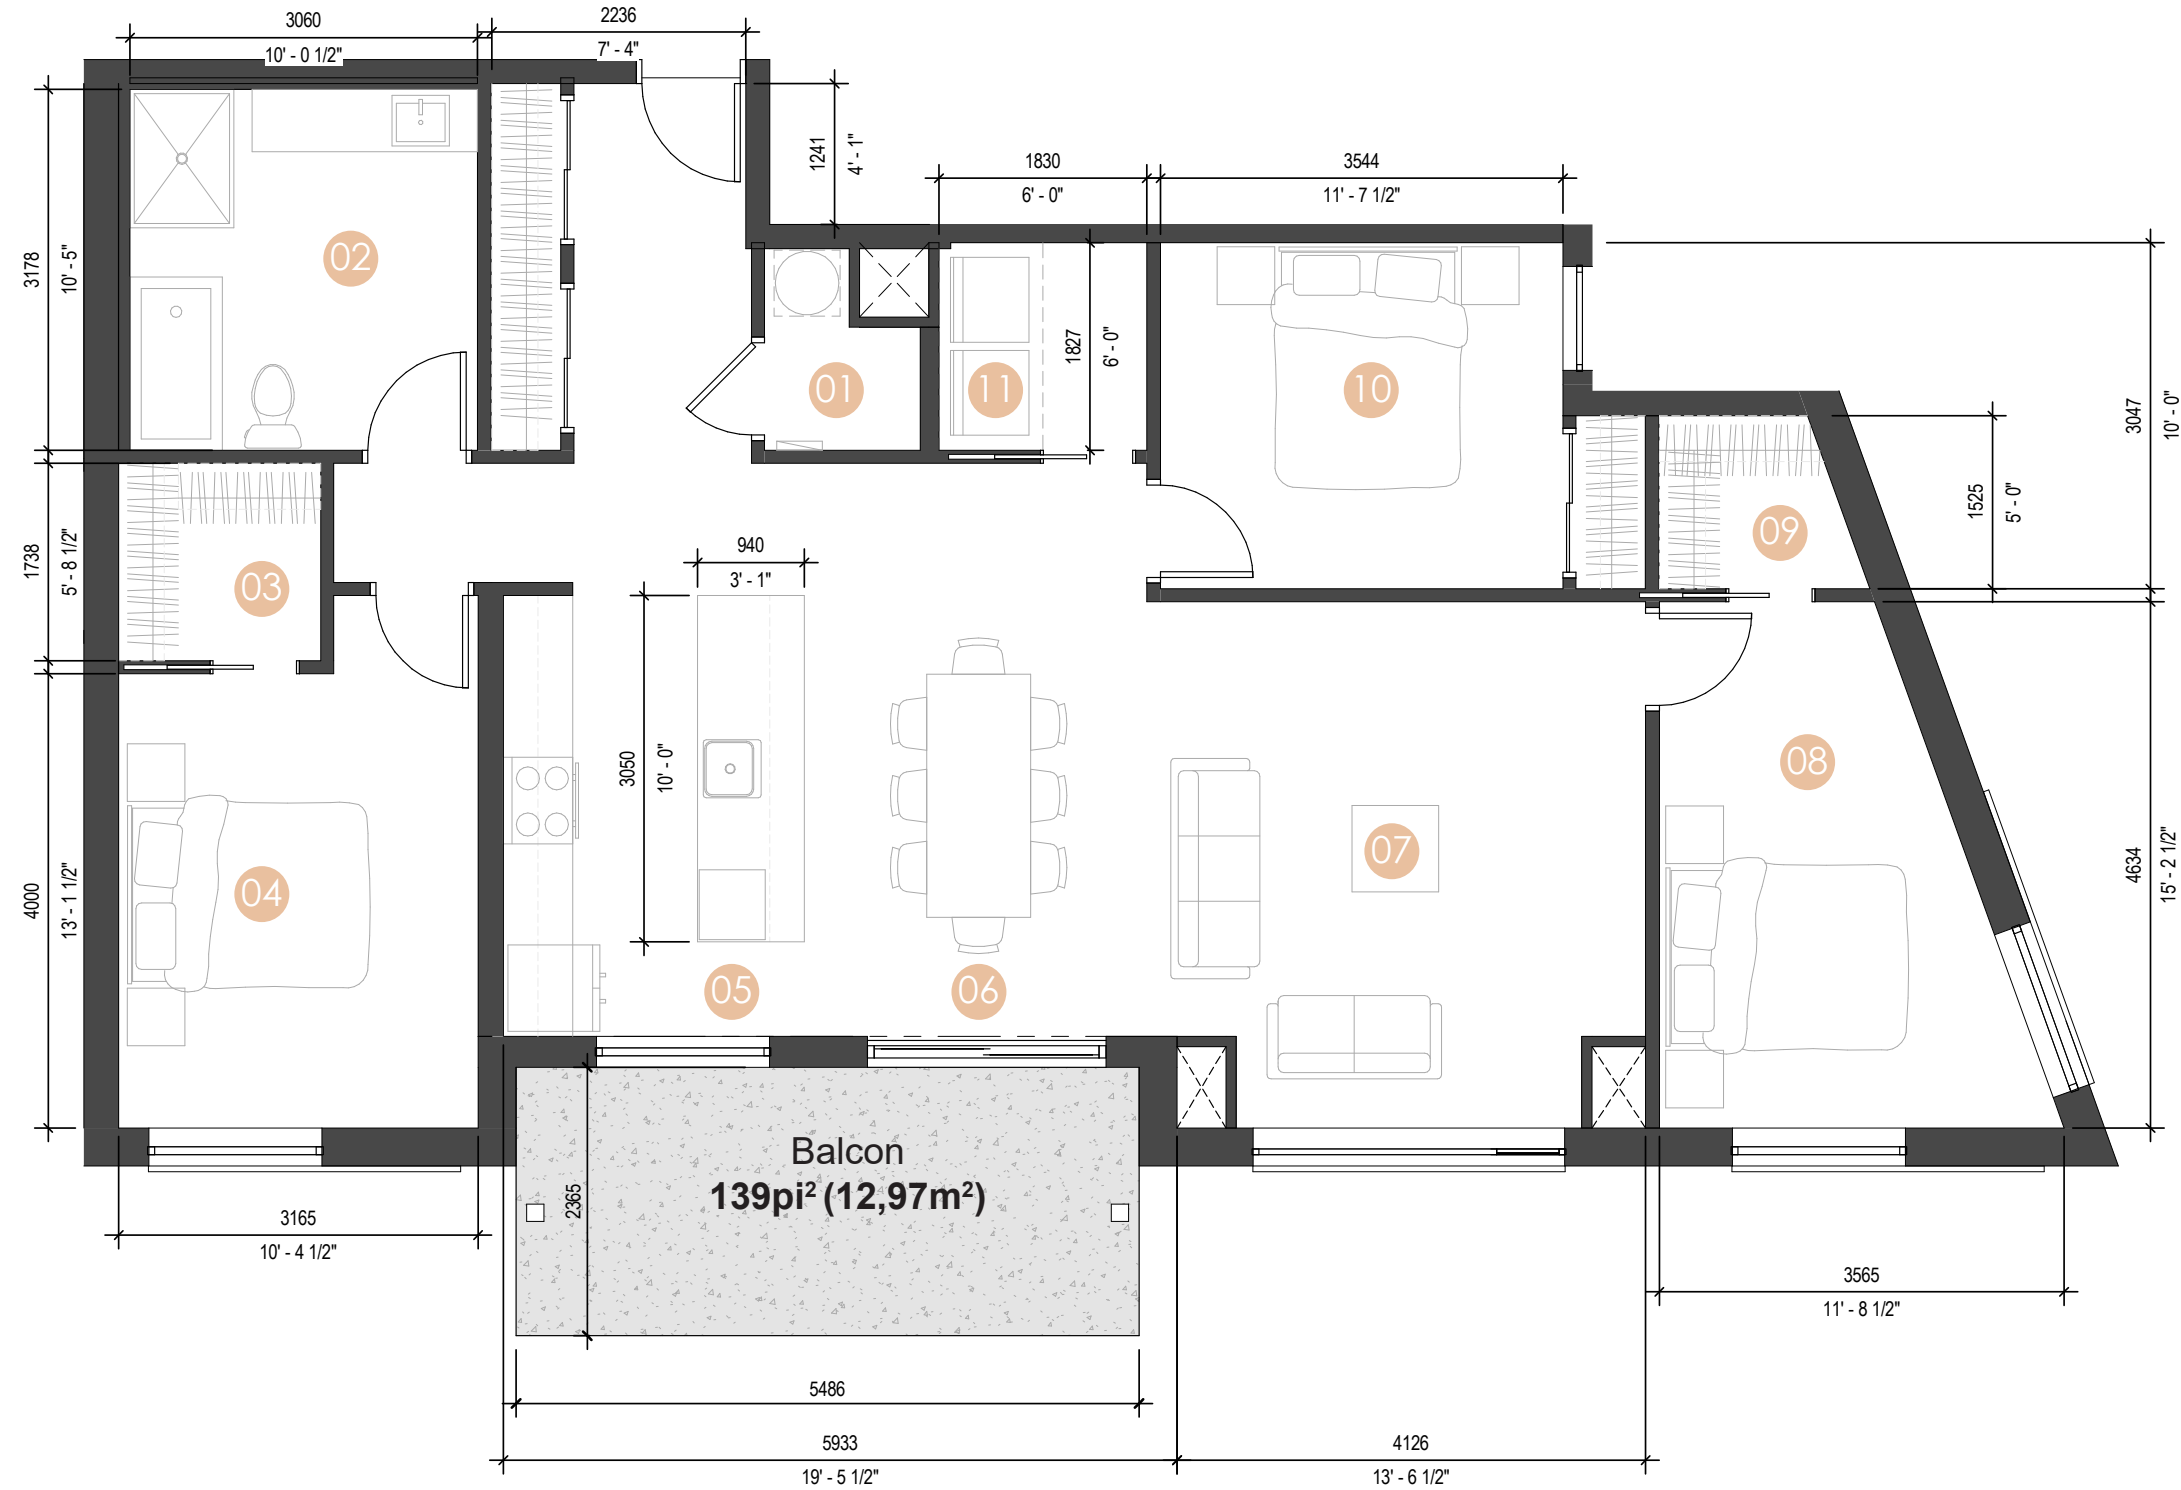

AZURA

5½ Type G

3 CHAMBRES

Superficie brute
1457 pi² (135,4 m²)

108

Légende

- 01 Rangement
- 02 Salle de bain
- 03 Walk-in
- 04 Chambre
- 05 Cuisine
- 06 Salle à manger
- 07 Salon
- 08 Chambre
- 09 Walk-in
- 10 Chambre
- 11 Salle de lavage

Niveau 1

Niveau 2

Niveau 3

Les dimensions et superficies sont approximatives et sujettes à changement.
Les meubles et les accessoires sont représentés à titre indicatif seulement et ne sont pas inclus.