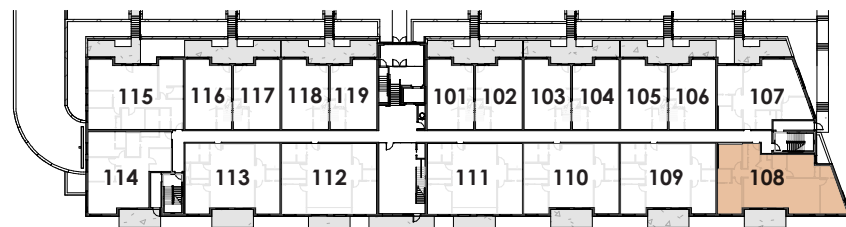

AZURA

5½ Type G

3 CHAMBRES

Superficie brute
1457 pi² (135,4 m²)

108

Légende

- 01 Rangement
- 02 Salle de bain
- 03 Walk-in
- 04 Chambre
- 05 Cuisine
- 06 Salle à manger
- 07 Salon
- 08 Chambre
- 09 Walk-in
- 10 Chambre
- 11 Salle de lavage

Niveau 1

Niveau 2

Niveau 3

Les dimensions et superficies sont approximatives et sujettes à changement.
Les meubles et les accessoires sont représentés à titre indicatif seulement et ne sont pas inclus.