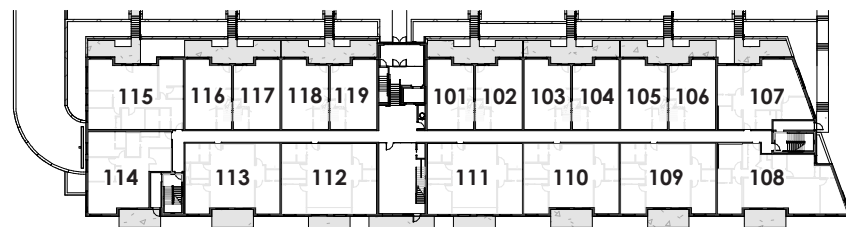

AZURA

4½ + Type F.2

**2 CHAMBRES
1 BUREAU**

Superficie brute
1267 pi² (117,7 m²)

314

Légende

- 01 Rangement
- 02 Salle de bain
- 03 Chambre
- 04 Bureau
- 05 Salon
- 06 Salle à manger
- 07 Cuisine
- 08 Chambre
- 09 Walk-in

Niveau 1

Niveau 2

Niveau 3

Les dimensions et superficies sont approximatives et sujettes à changement.
Les meubles et les accessoires sont représentés à titre indicatif seulement et ne sont pas inclus.