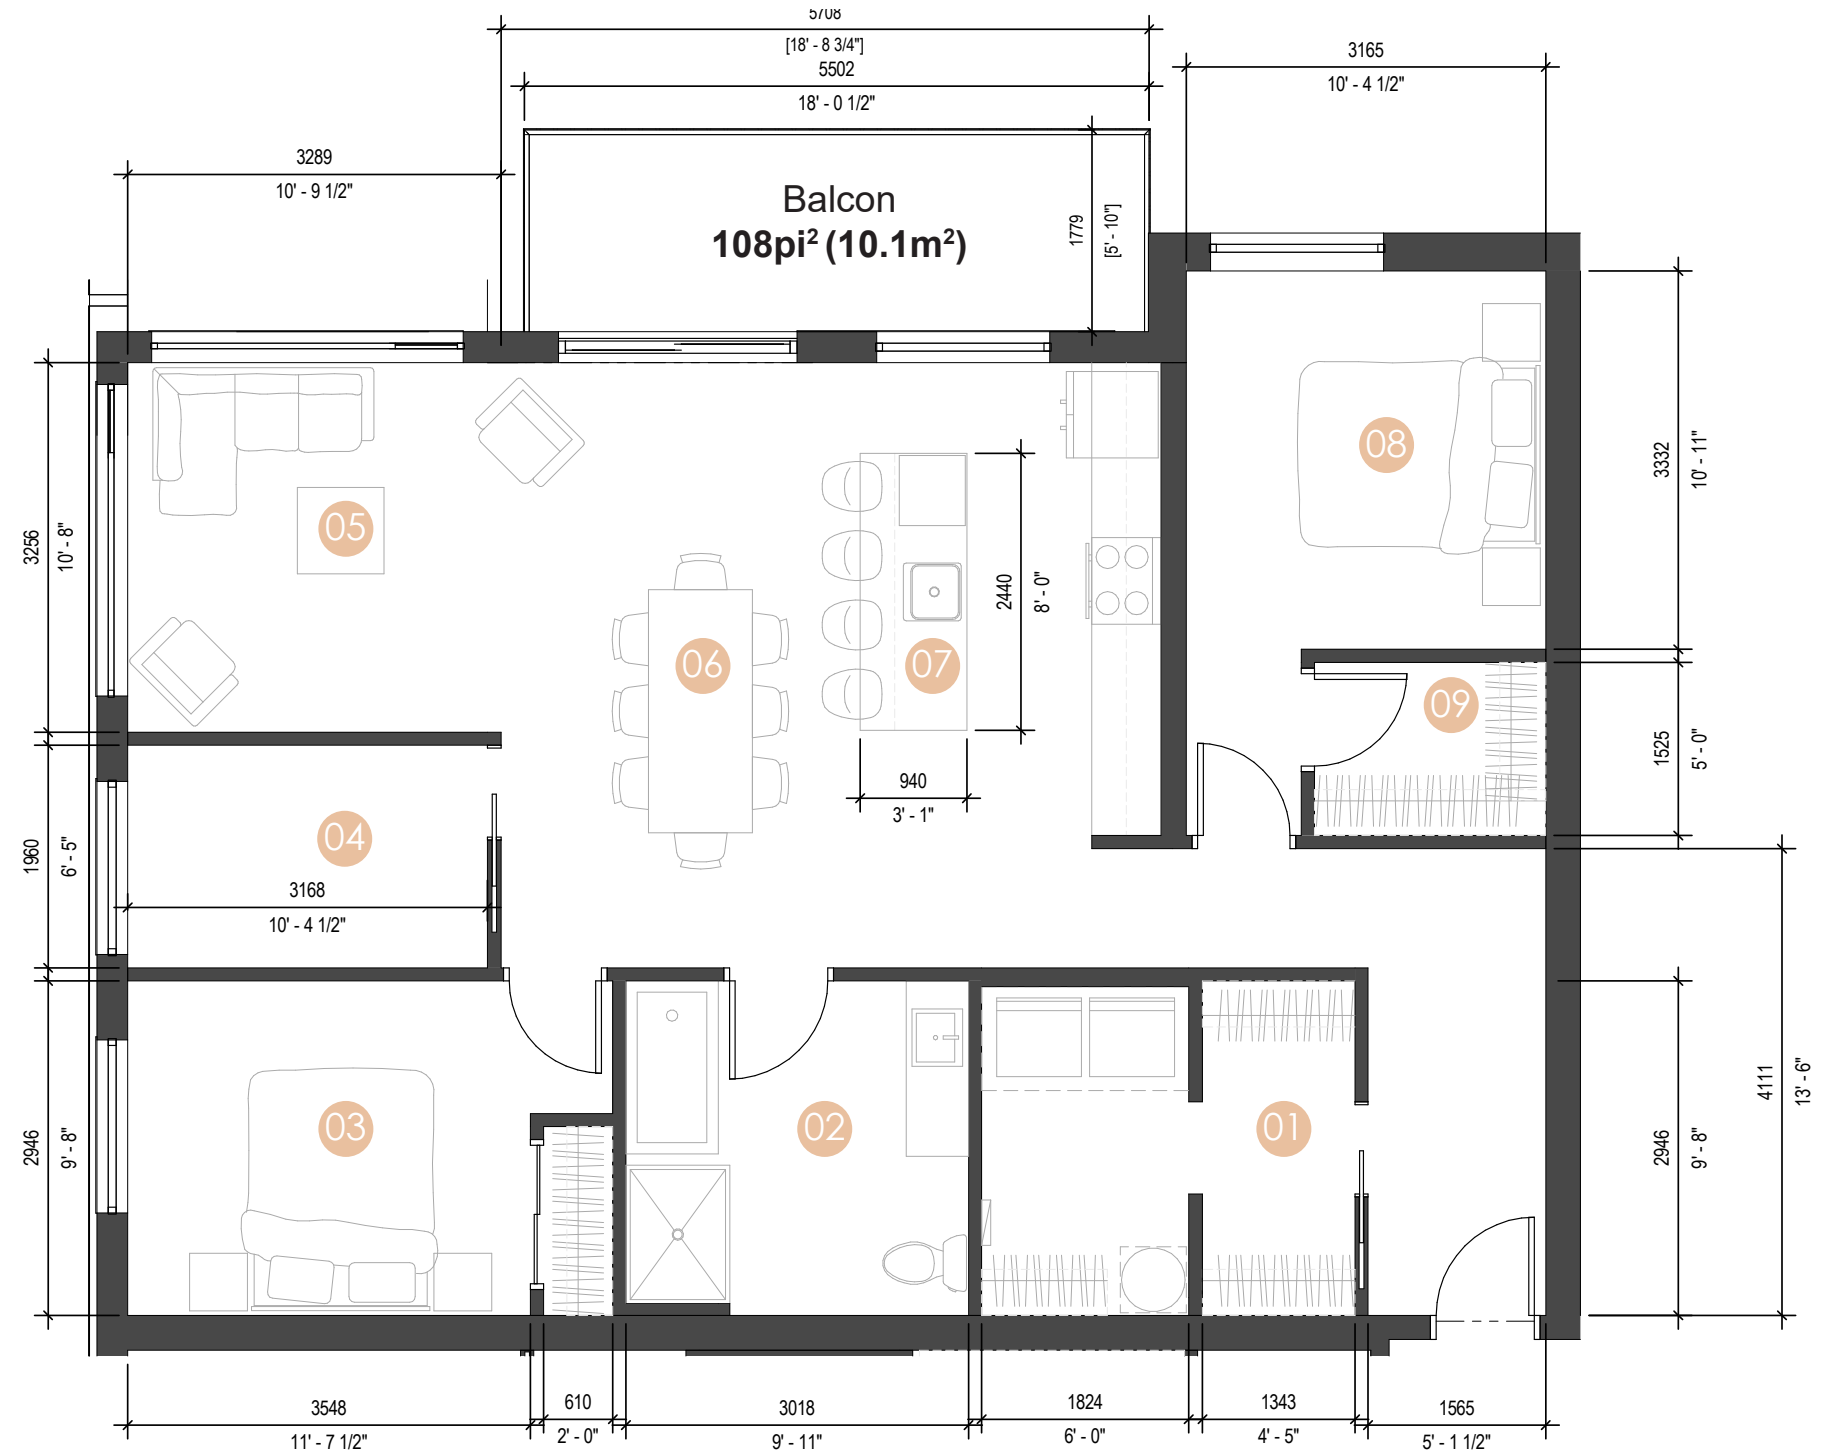

AZURA

4½ + Type F.2

**2 CHAMBRES
1 BUREAU**

Superficie brute
1267 pi² (117,7 m²)

314

Légende

- 01 Rangement
- 02 Salle de bain
- 03 Chambre
- 04 Bureau
- 05 Salon
- 06 Salle à manger
- 07 Cuisine
- 08 Chambre
- 09 Walk-in

Niveau 1

Niveau 2

Niveau 3

Les dimensions et superficies sont approximatives et sujettes à changement.
Les meubles et les accessoires sont représentés à titre indicatif seulement et ne sont pas inclus.