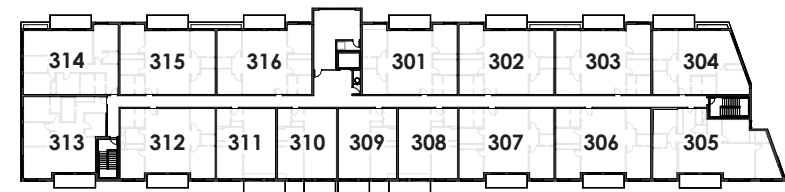

AZURA

4 1/2 Type E

- Légende
- 01 Rangement
 - 02 Salle de bain
 - 03 Salle à manger
 - 04 Cuisine
 - 05 Salon
 - 06 Chambre
 - 07 Chambre
 - 08 Walk-in

2 CHAMBRES
1 BUREAU
 Superficie brute
1171 pi² (108,8m²)

114

Niveau 1

Niveau 2

Niveau 3

Les dimensions et superficies sont approximatives et sujettes à changement.
 Les meubles et les accessoires sont représentés à titre indicatif seulement et ne sont pas inclus.