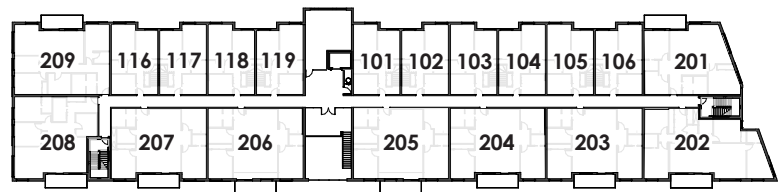

AZURA

4 1/2 Type E

- Légende
- 01 Rangement
 - 02 Salle de bain
 - 03 Salle à manger
 - 04 Cuisine
 - 05 Salon
 - 06 Chambre
 - 07 Chambre
 - 08 Walk-in

2 CHAMBRES
1 BUREAU
 Superficie brute
1171 pi² (108,8m²)

114

Niveau 1

Niveau 2

Niveau 3

Les dimensions et superficies sont approximatives et sujettes à changement.
 Les meubles et les accessoires sont représentés à titre indicatif seulement et ne sont pas inclus.