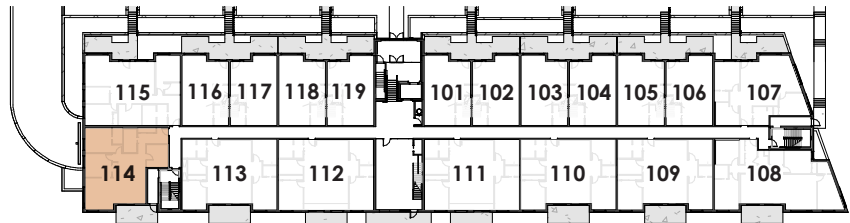

AZURA

4 1/2 Type E

- Légende
- 01 Rangement
 - 02 Salle de bain
 - 03 Salle à manger
 - 04 Cuisine
 - 05 Salon
 - 06 Chambre
 - 07 Chambre
 - 08 Walk-in

2 CHAMBRES
1 BUREAU
 Superficie brute
1171 pi² (108,8m²)

114

Niveau 1

Niveau 2

Niveau 3

Les dimensions et superficies sont approximatives et sujettes à changement.
 Les meubles et les accessoires sont représentés à titre indicatif seulement et ne sont pas inclus.