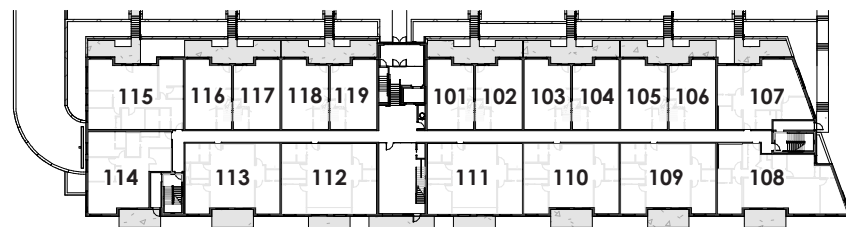

AZURA

4½ Type C.2

2 CHAMBRES

Superficie brute
1194 pi² (110,9 m²)

201

Légende

- 01 Rangement
- 02 Salle de bain
- 03 Walk-in
- 04 Chambre
- 05 Cuisine
- 06 Salle à manger
- 07 Salon
- 08 Chambre

Niveau 1

Niveau 2

Niveau 3

Les dimensions et superficies sont approximatives et sujettes à changement.
Les meubles et les accessoires sont représentés à titre indicatif seulement et ne sont pas inclus.