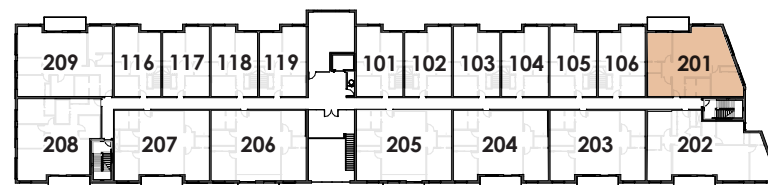

AZURA

4½ Type C.2

2 CHAMBRES

Superficie brute
1194 pi² (110,9 m²)

201

Légende

- 01 Rangement
- 02 Salle de bain
- 03 Walk-in
- 04 Chambre
- 05 Cuisine
- 06 Salle à manger
- 07 Salon
- 08 Chambre

Niveau 1

Niveau 2

Niveau 3

Les dimensions et superficies sont approximatives et sujettes à changement.
Les meubles et les accessoires sont représentés à titre indicatif seulement et ne sont pas inclus.