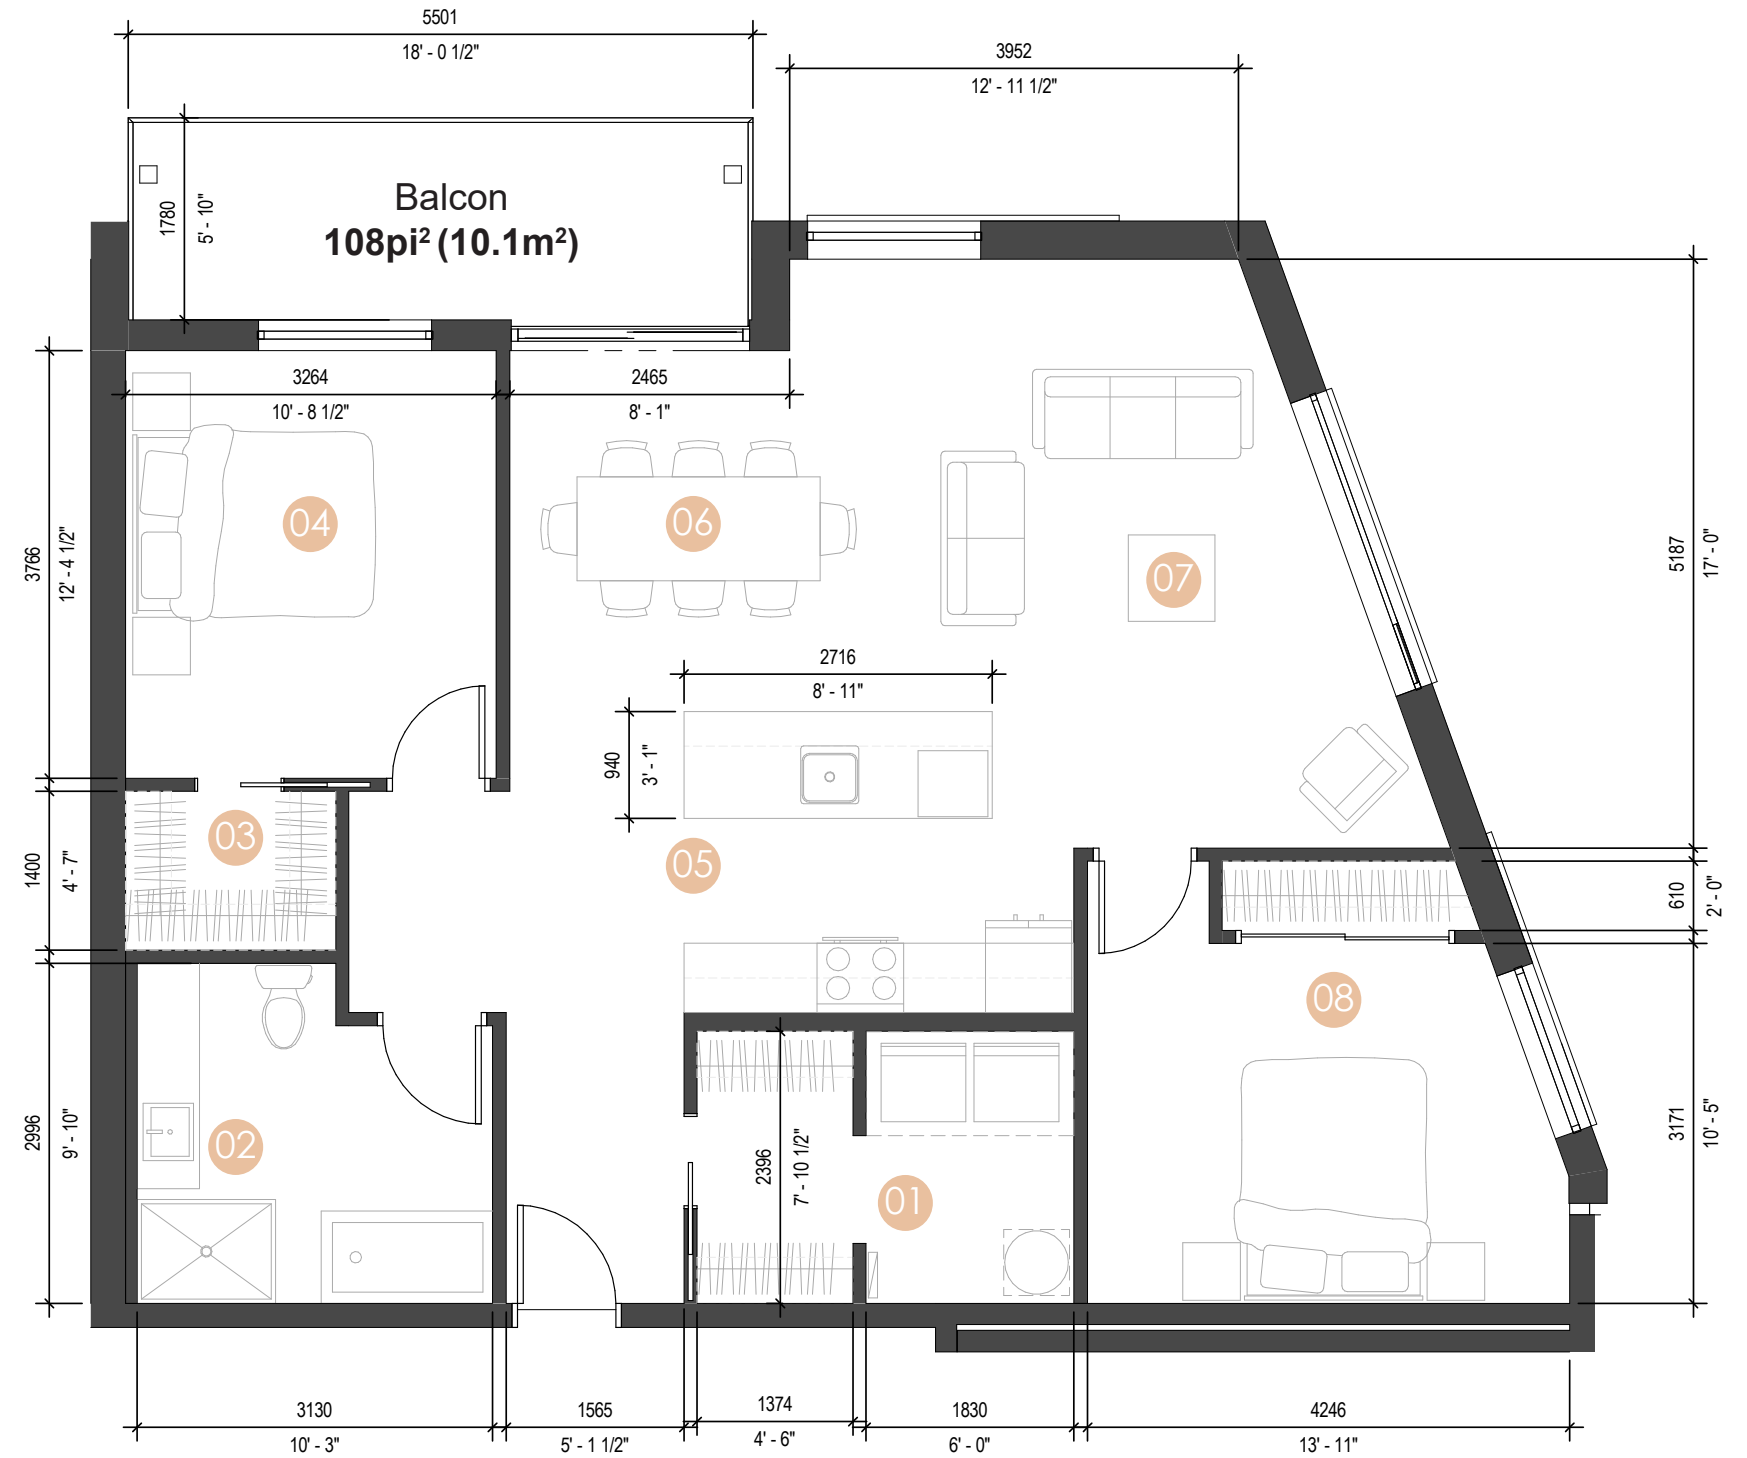

AZURA

4½ Type C.2

2 CHAMBRES

Superficie brute
1194 pi² (110,9 m²)

201

Légende

- 01 Rangement
- 02 Salle de bain
- 03 Walk-in
- 04 Chambre
- 05 Cuisine
- 06 Salle à manger
- 07 Salon
- 08 Chambre

Niveau 1

Niveau 2

Niveau 3

Les dimensions et superficies sont approximatives et sujettes à changement.
Les meubles et les accessoires sont représentés à titre indicatif seulement et ne sont pas inclus.