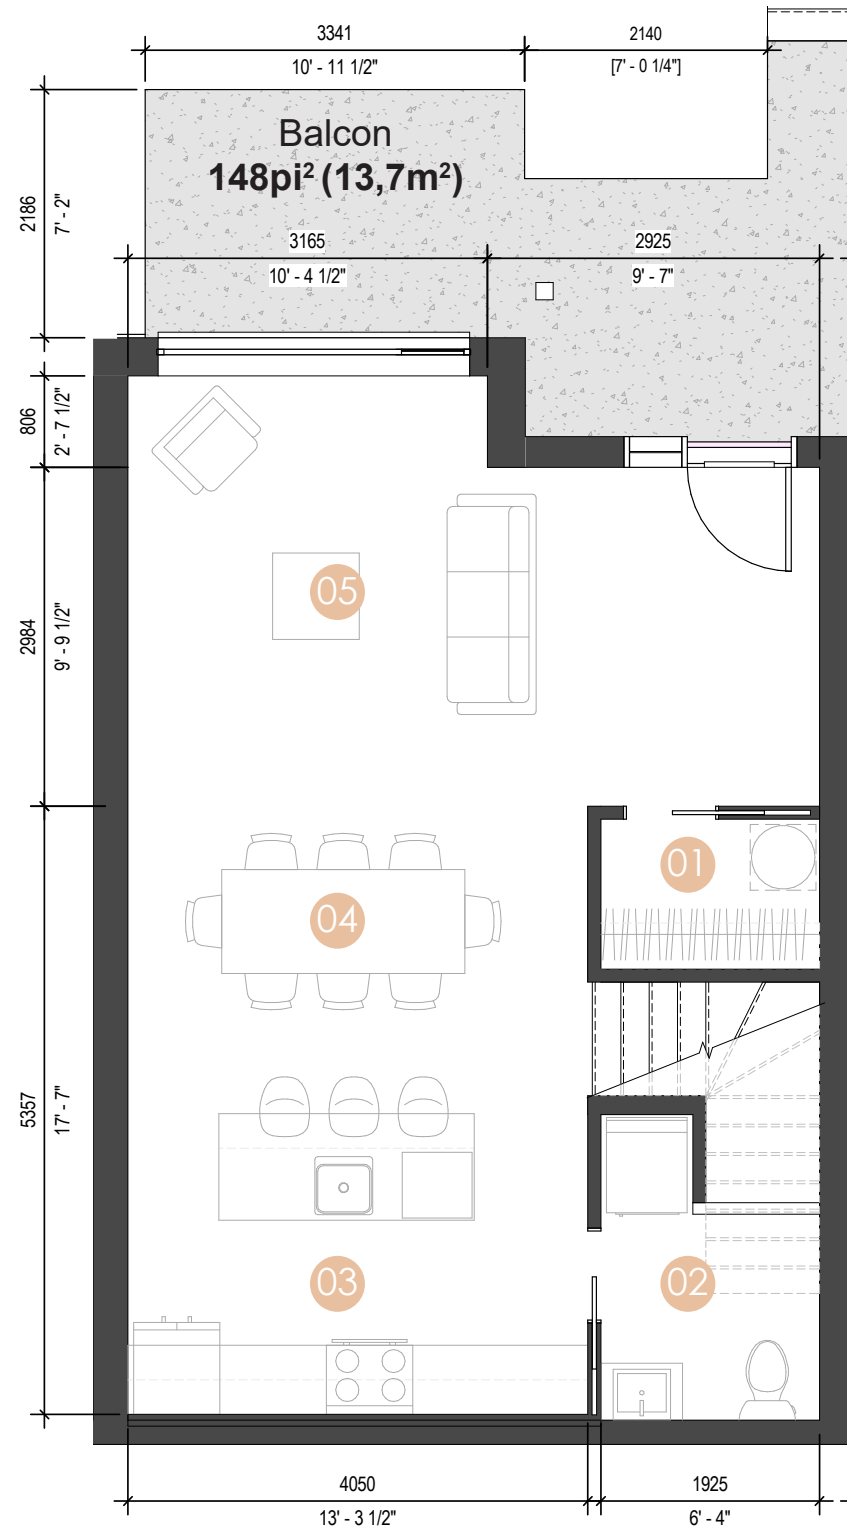

AZURA

4½ Type B

NIVEAU 1 ET 2

2 CHAMBRES
1 BUREAU

Superficie brute
1290 pi² (119,8 m²)

101 103
105 116
118

Légende

- 01 Rangement
- 02 Salle de lavage
- 03 Cuisine
- 04 Salle à manger
- 05 Salon
- 06 Salle de bain
- 07 Walk-in
- 08 Chambre
- 09 Chambre

Niveau 1

Niveau 2

Niveau 3

Les dimensions et superficies sont approximatives et sujettes à changement.
Les meubles et les accessoires sont représentés à titre indicatif seulement et ne sont pas inclus.