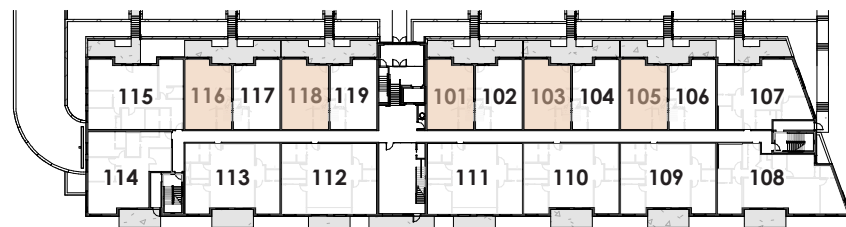

AZURA

4½ Type B

NIVEAU 1 ET 2

2 CHAMBRES
1 BUREAU

Superficie brute
1290 pi² (119,8 m²)

101 103
105 116
118

Légende

- 01 Rangement
- 02 Salle de lavage
- 03 Cuisine
- 04 Salle à manger
- 05 Salon
- 06 Salle de bain
- 07 Walk-in
- 08 Chambre
- 09 Chambre

Niveau 1

Niveau 2

Niveau 3

Les dimensions et superficies sont approximatives et sujettes à changement.
Les meubles et les accessoires sont représentés à titre indicatif seulement et ne sont pas inclus.