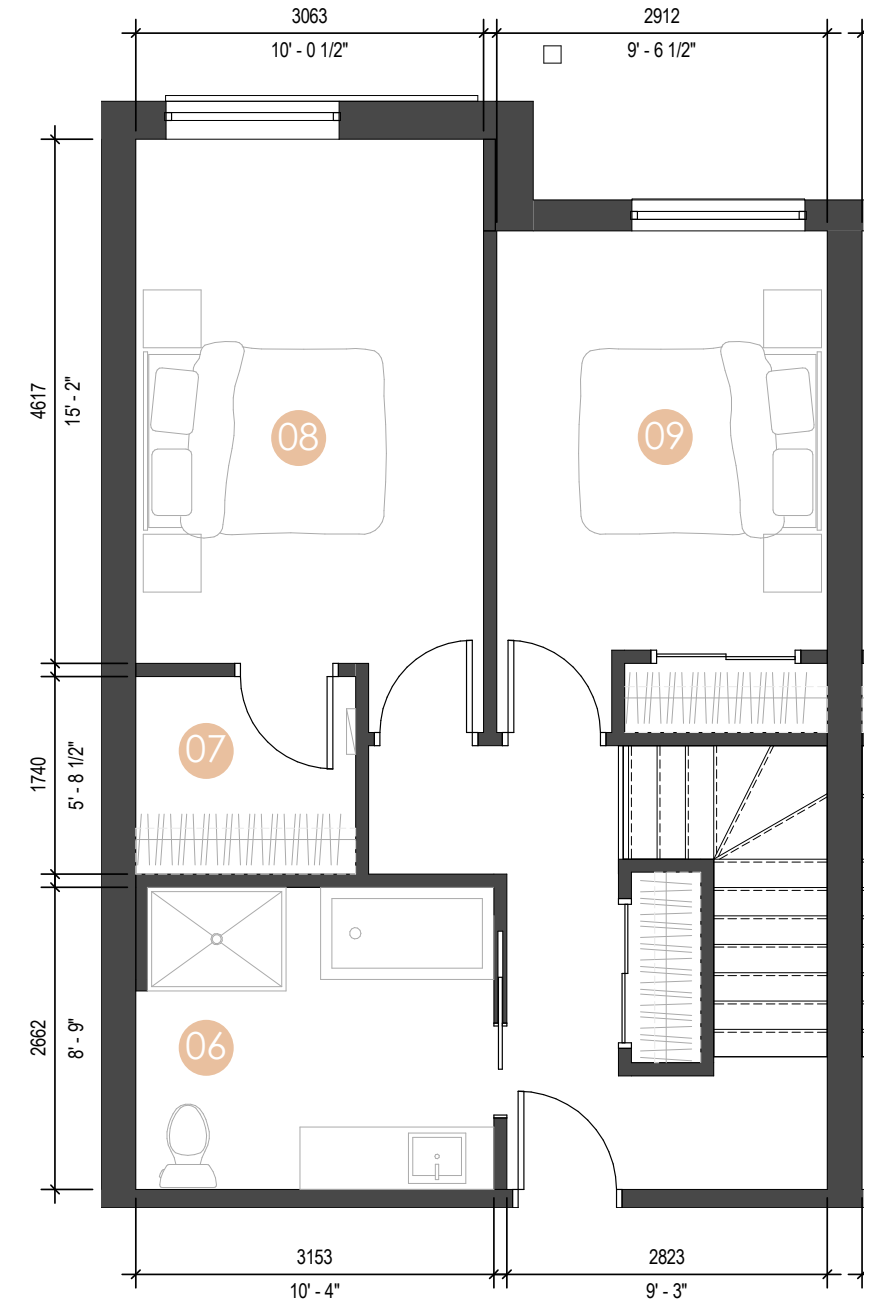

AZURA

4½ Type B

NIVEAU 1 ET 2

2 CHAMBRES
1 BUREAU

Superficie brute
1290 pi² (119,8 m²)

101 103
105 116
118

Légende

- 01 Rangement
- 02 Salle de lavage
- 03 Cuisine
- 04 Salle à manger
- 05 Salon
- 06 Salle de bain
- 07 Walk-in
- 08 Chambre
- 09 Chambre

Niveau 1

Niveau 2

Niveau 3

Les dimensions et superficies sont approximatives et sujettes à changement.
Les meubles et les accessoires sont représentés à titre indicatif seulement et ne sont pas inclus.