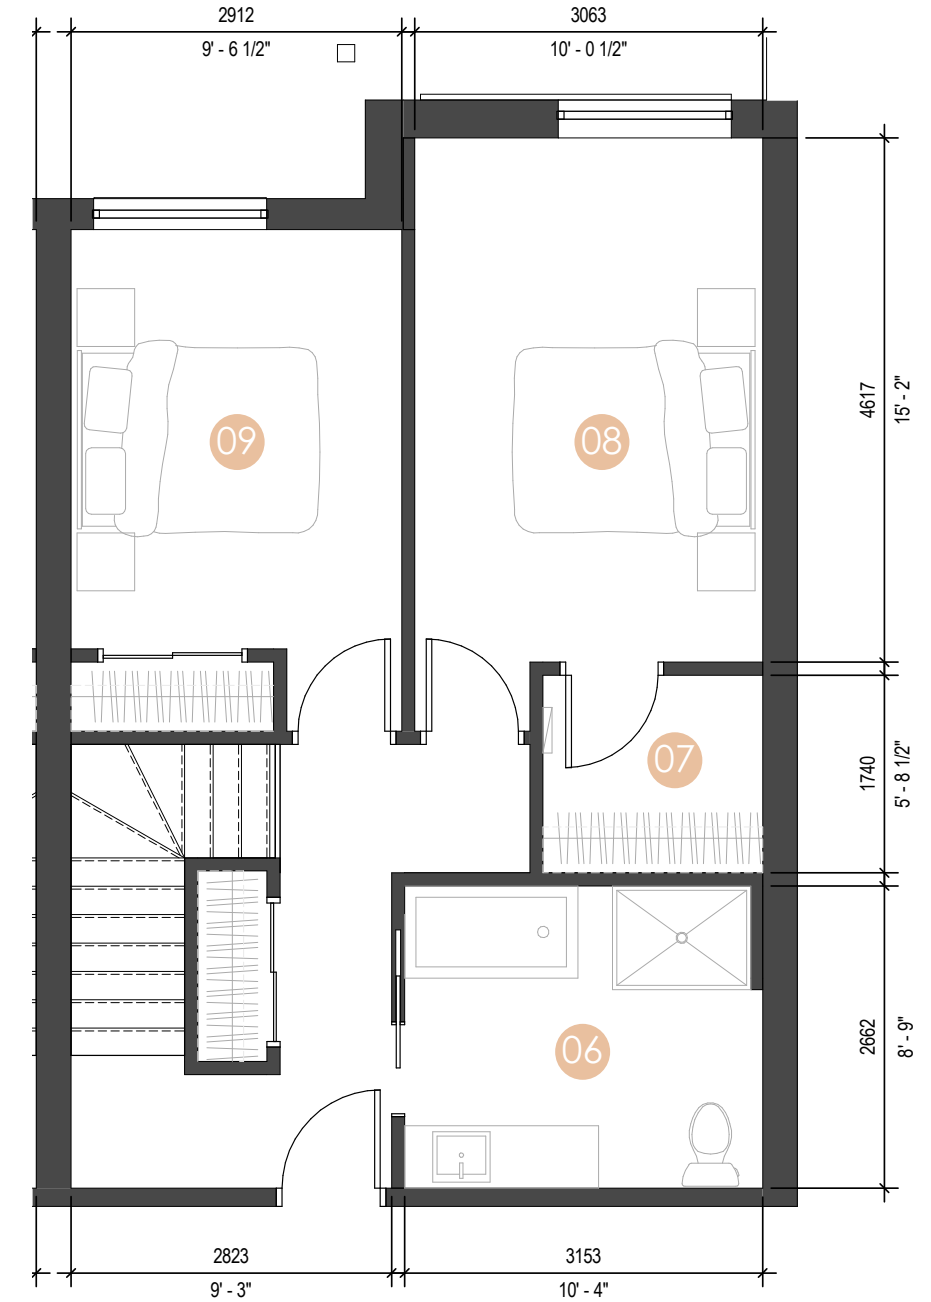

AZURA

4 1/2 Type B

NIVEAU 1 ET 2

2 CHAMBRES
1 BUREAU

Superficie brute
1290 pi² (119,8 m²)

102 104
106 117
119

Légende

- 01 Rangement
- 02 Salle de lavage
- 03 Cuisine
- 04 Salle à manger
- 05 Salon
- 06 Salle de bain
- 07 Walk-in
- 08 Chambre
- 09 Chambre

Niveau 1

Niveau 2

Niveau 3

Les dimensions et superficies sont approximatives et sujettes à changement.
Les meubles et les accessoires sont représentés à titre indicatif seulement et ne sont pas inclus.