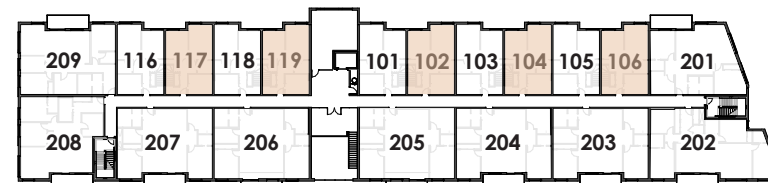

AZURA

4 1/2 Type B

NIVEAU 1 ET 2

2 CHAMBRES
1 BUREAU

Superficie brute
1290 pi² (119,8 m²)

102 104
106 117
119

Légende

- 01 Rangement
- 02 Salle de lavage
- 03 Cuisine
- 04 Salle à manger
- 05 Salon
- 06 Salle de bain
- 07 Walk-in
- 08 Chambre
- 09 Chambre

Niveau 1

Niveau 2

Niveau 3

Les dimensions et superficies sont approximatives et sujettes à changement.
Les meubles et les accessoires sont représentés à titre indicatif seulement et ne sont pas inclus.