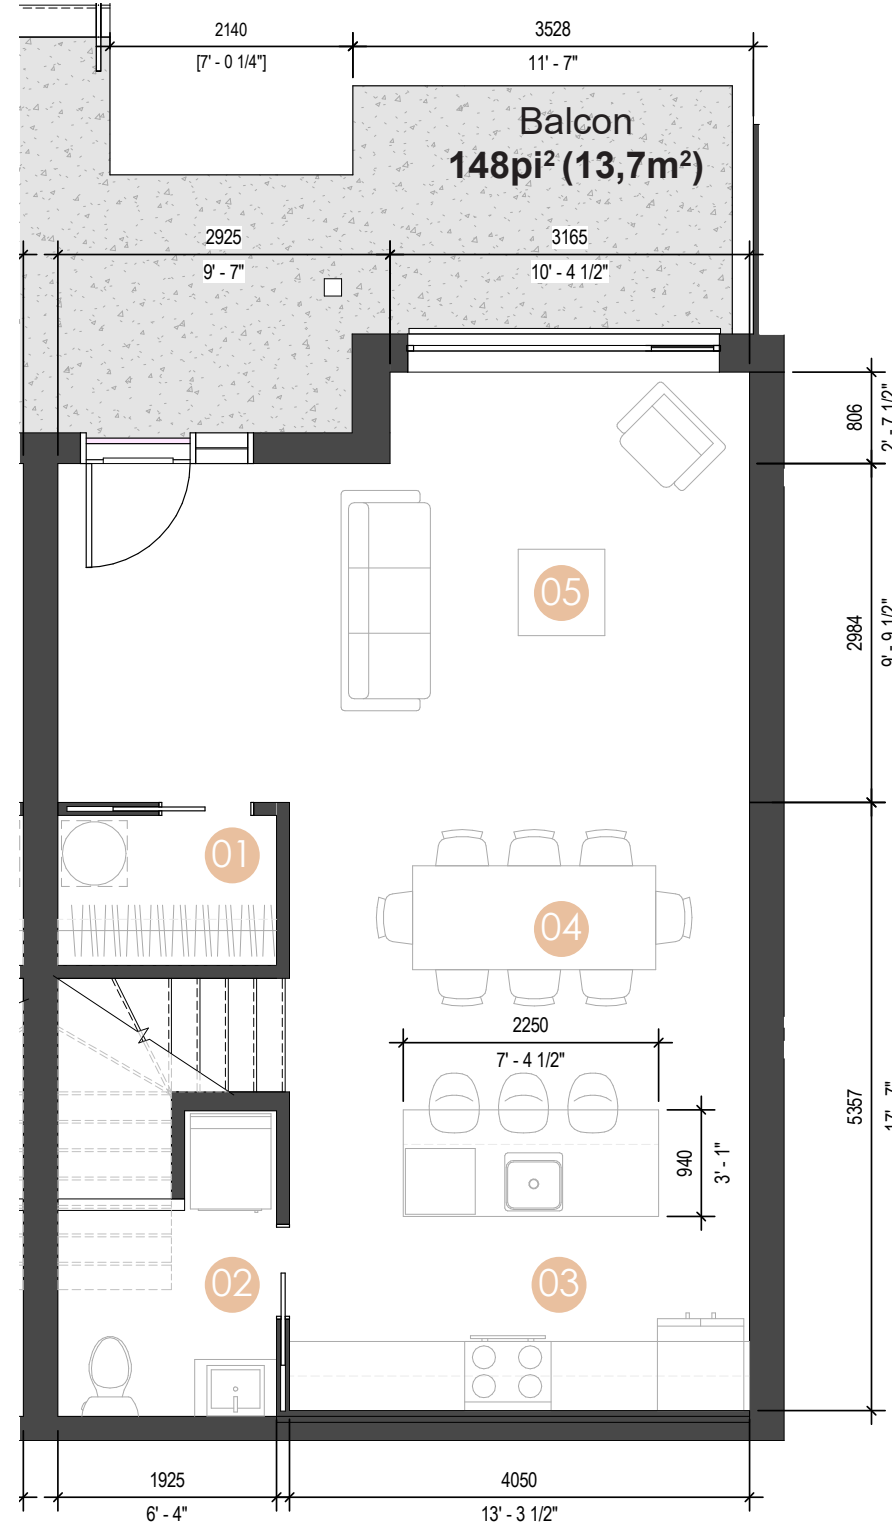

AZURA

4 1/2 Type B

NIVEAU 1 ET 2

2 CHAMBRES
1 BUREAU

Superficie brute
1290 pi² (119,8 m²)

102 104
106 117
119

Légende

- 01 Rangement
- 02 Salle de lavage
- 03 Cuisine
- 04 Salle à manger
- 05 Salon
- 06 Salle de bain
- 07 Walk-in
- 08 Chambre
- 09 Chambre

Niveau 1

Niveau 2

Niveau 3

Les dimensions et superficies sont approximatives et sujettes à changement.
Les meubles et les accessoires sont représentés à titre indicatif seulement et ne sont pas inclus.