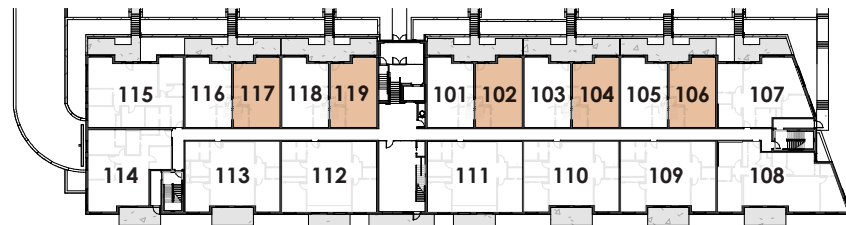

AZURA

4 1/2 Type B

NIVEAU 1 ET 2

2 CHAMBRES
1 BUREAU

Superficie brute
1290 pi² (119,8 m²)

102 104
106 117
119

Légende

- 01 Rangement
- 02 Salle de lavage
- 03 Cuisine
- 04 Salle à manger
- 05 Salon
- 06 Salle de bain
- 07 Walk-in
- 08 Chambre
- 09 Chambre

Niveau 1

Niveau 2

Niveau 3

Les dimensions et superficies sont approximatives et sujettes à changement.
Les meubles et les accessoires sont représentés à titre indicatif seulement et ne sont pas inclus.