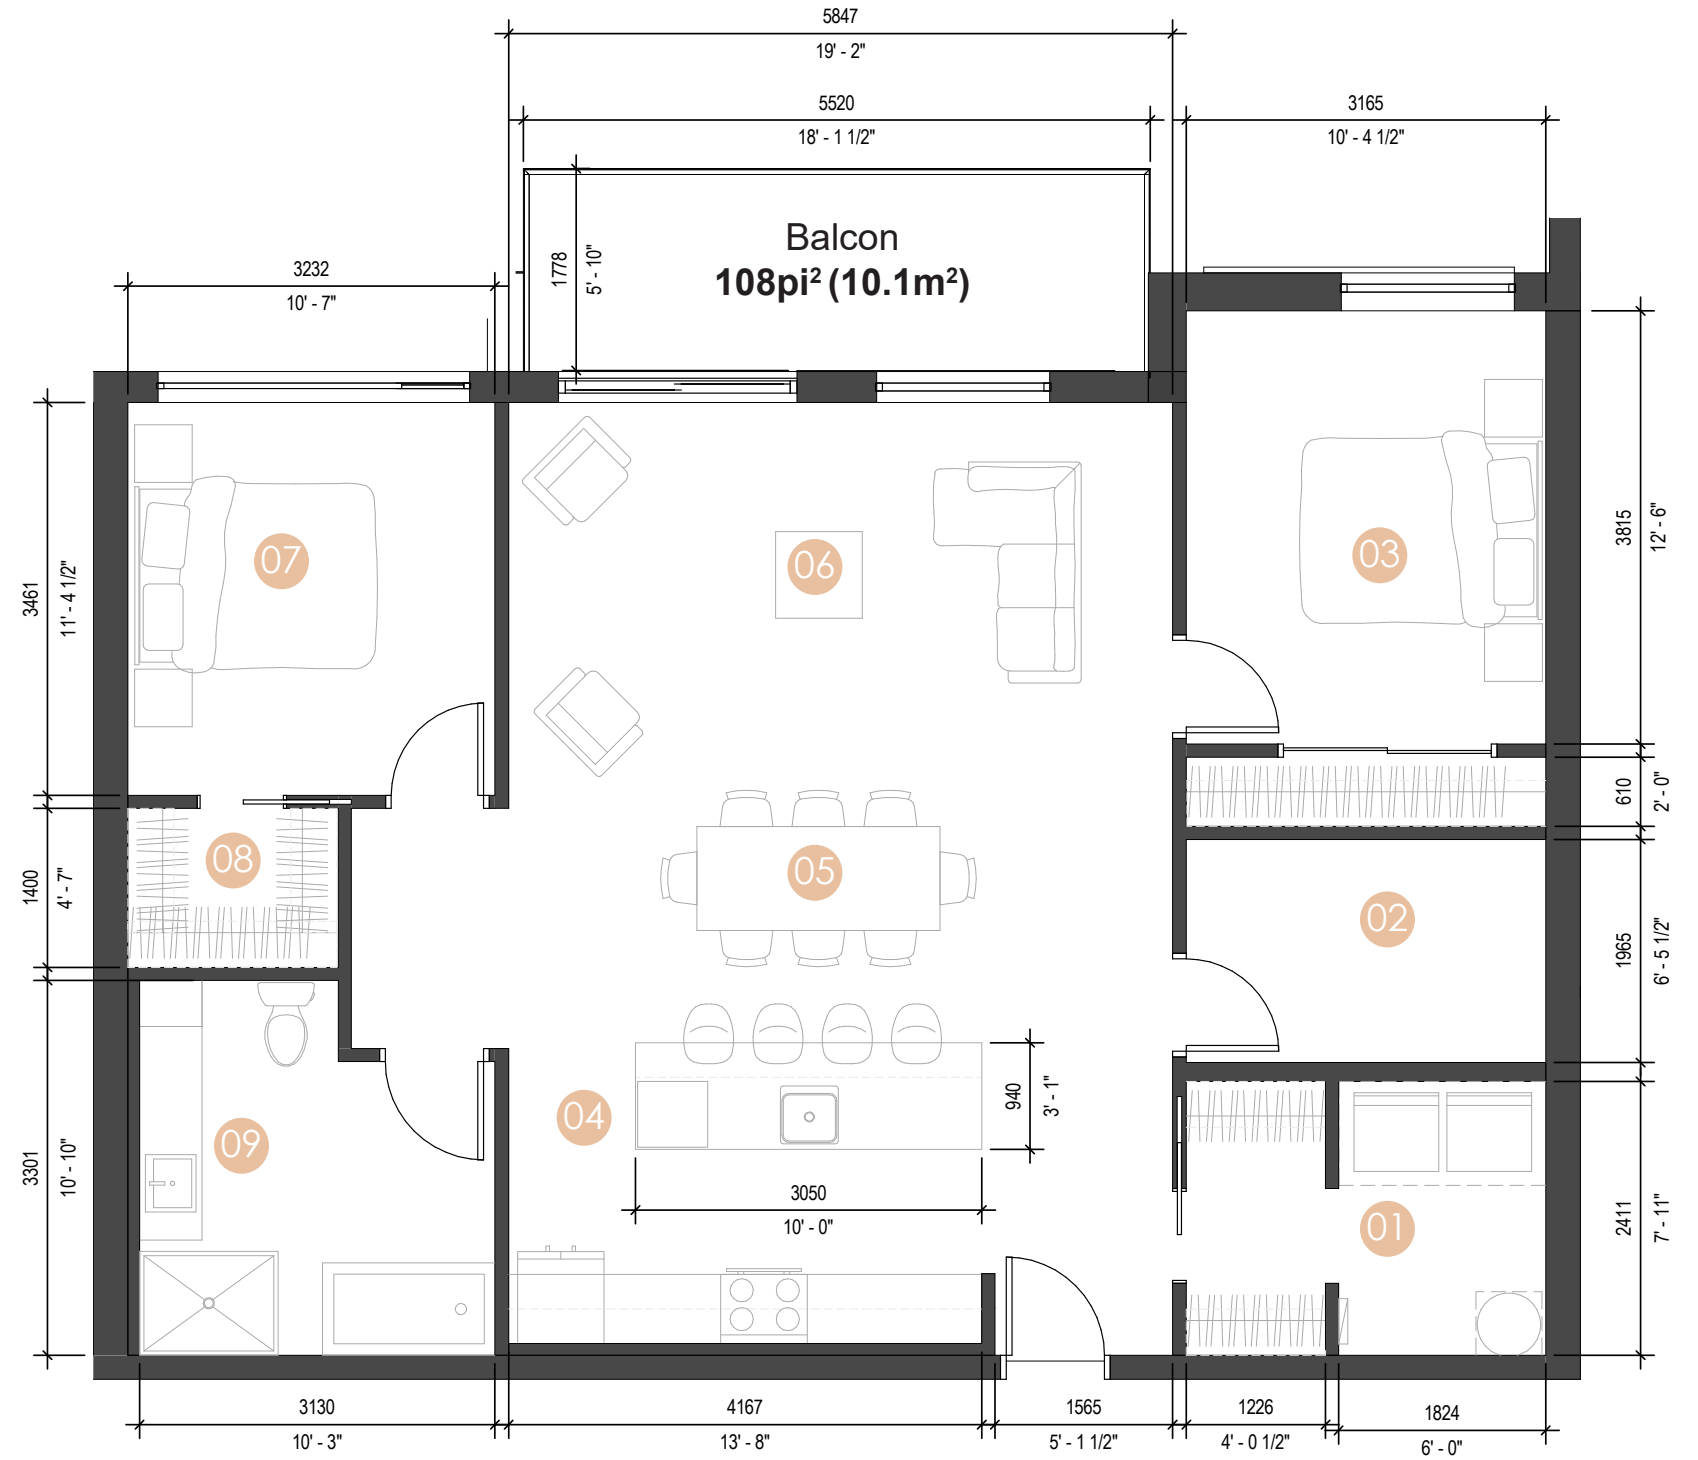

AZURA

4½ + Type A.3

**2 CHAMBRES
1 BUREAU**

Superficie brute
1258 pi² (116,9 m²)

303 316

Légende

- 01 Rangement
- 02 Bureau
- 03 Chambre
- 04 Cuisine
- 05 Salle à manger
- 06 Salon
- 07 Chambre
- 08 walk-in
- 09 Salle de bain

Niveau 1

Niveau 2

Niveau 3

Les dimensions et superficies sont approximatives et sujettes à changement.
Les meubles et les accessoires sont représentés à titre indicatif seulement et ne sont pas inclus.