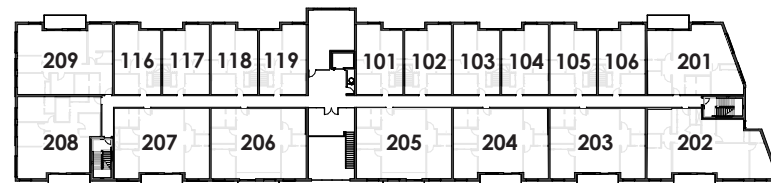

AZURA

4½ + Type A.3

**2 CHAMBRES
1 BUREAU**

Superficie brute
1258 pi² (116,9 m²)

303 316

Légende

- 01 Rangement
- 02 Bureau
- 03 Chambre
- 04 Cuisine
- 05 Salle à manger
- 06 Salon
- 07 Chambre
- 08 walk-in
- 09 Salle de bain

Niveau 1

Niveau 2

Niveau 3

Les dimensions et superficies sont approximatives et sujettes à changement.
Les meubles et les accessoires sont représentés à titre indicatif seulement et ne sont pas inclus.