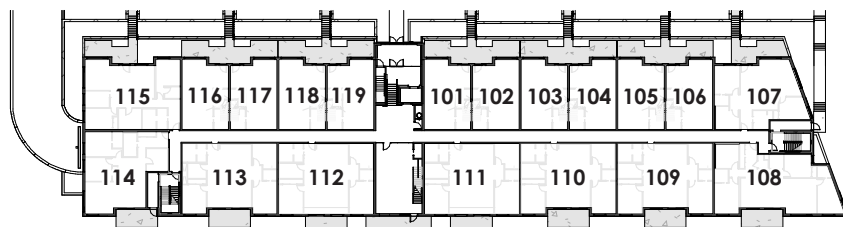

AZURA

4½ + Type A.3

**2 CHAMBRES
1 BUREAU**

Superficie brute
1258 pi² (116,9 m²)

303 316

Légende

- 01 Rangement
- 02 Bureau
- 03 Chambre
- 04 Cuisine
- 05 Salle à manger
- 06 Salon
- 07 Chambre
- 08 walk-in
- 09 Salle de bain

Niveau 1

Niveau 2

Niveau 3

Les dimensions et superficies sont approximatives et sujettes à changement.
Les meubles et les accessoires sont représentés à titre indicatif seulement et ne sont pas inclus.