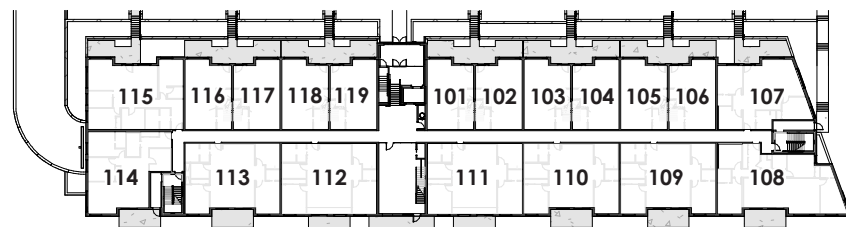

# AZURA

4½ + Type A.3

**2 CHAMBRES  
1 BUREAU**

Superficie brute  
**1256 pi² (116,7 m²)**

302      315

## Légende

- 01 Rangement
- 02 Bureau
- 03 Chambre
- 04 Cuisine
- 05 Salle à manger
- 06 Salon
- 07 Chambre
- 08 walk-in
- 09 Salle de bain

Niveau 1

Niveau 2

Niveau 3

Les dimensions et superficies sont approximatives et sujettes à changement.  
Les meubles et les accessoires sont représentés à titre indicatif seulement et ne sont pas inclus.