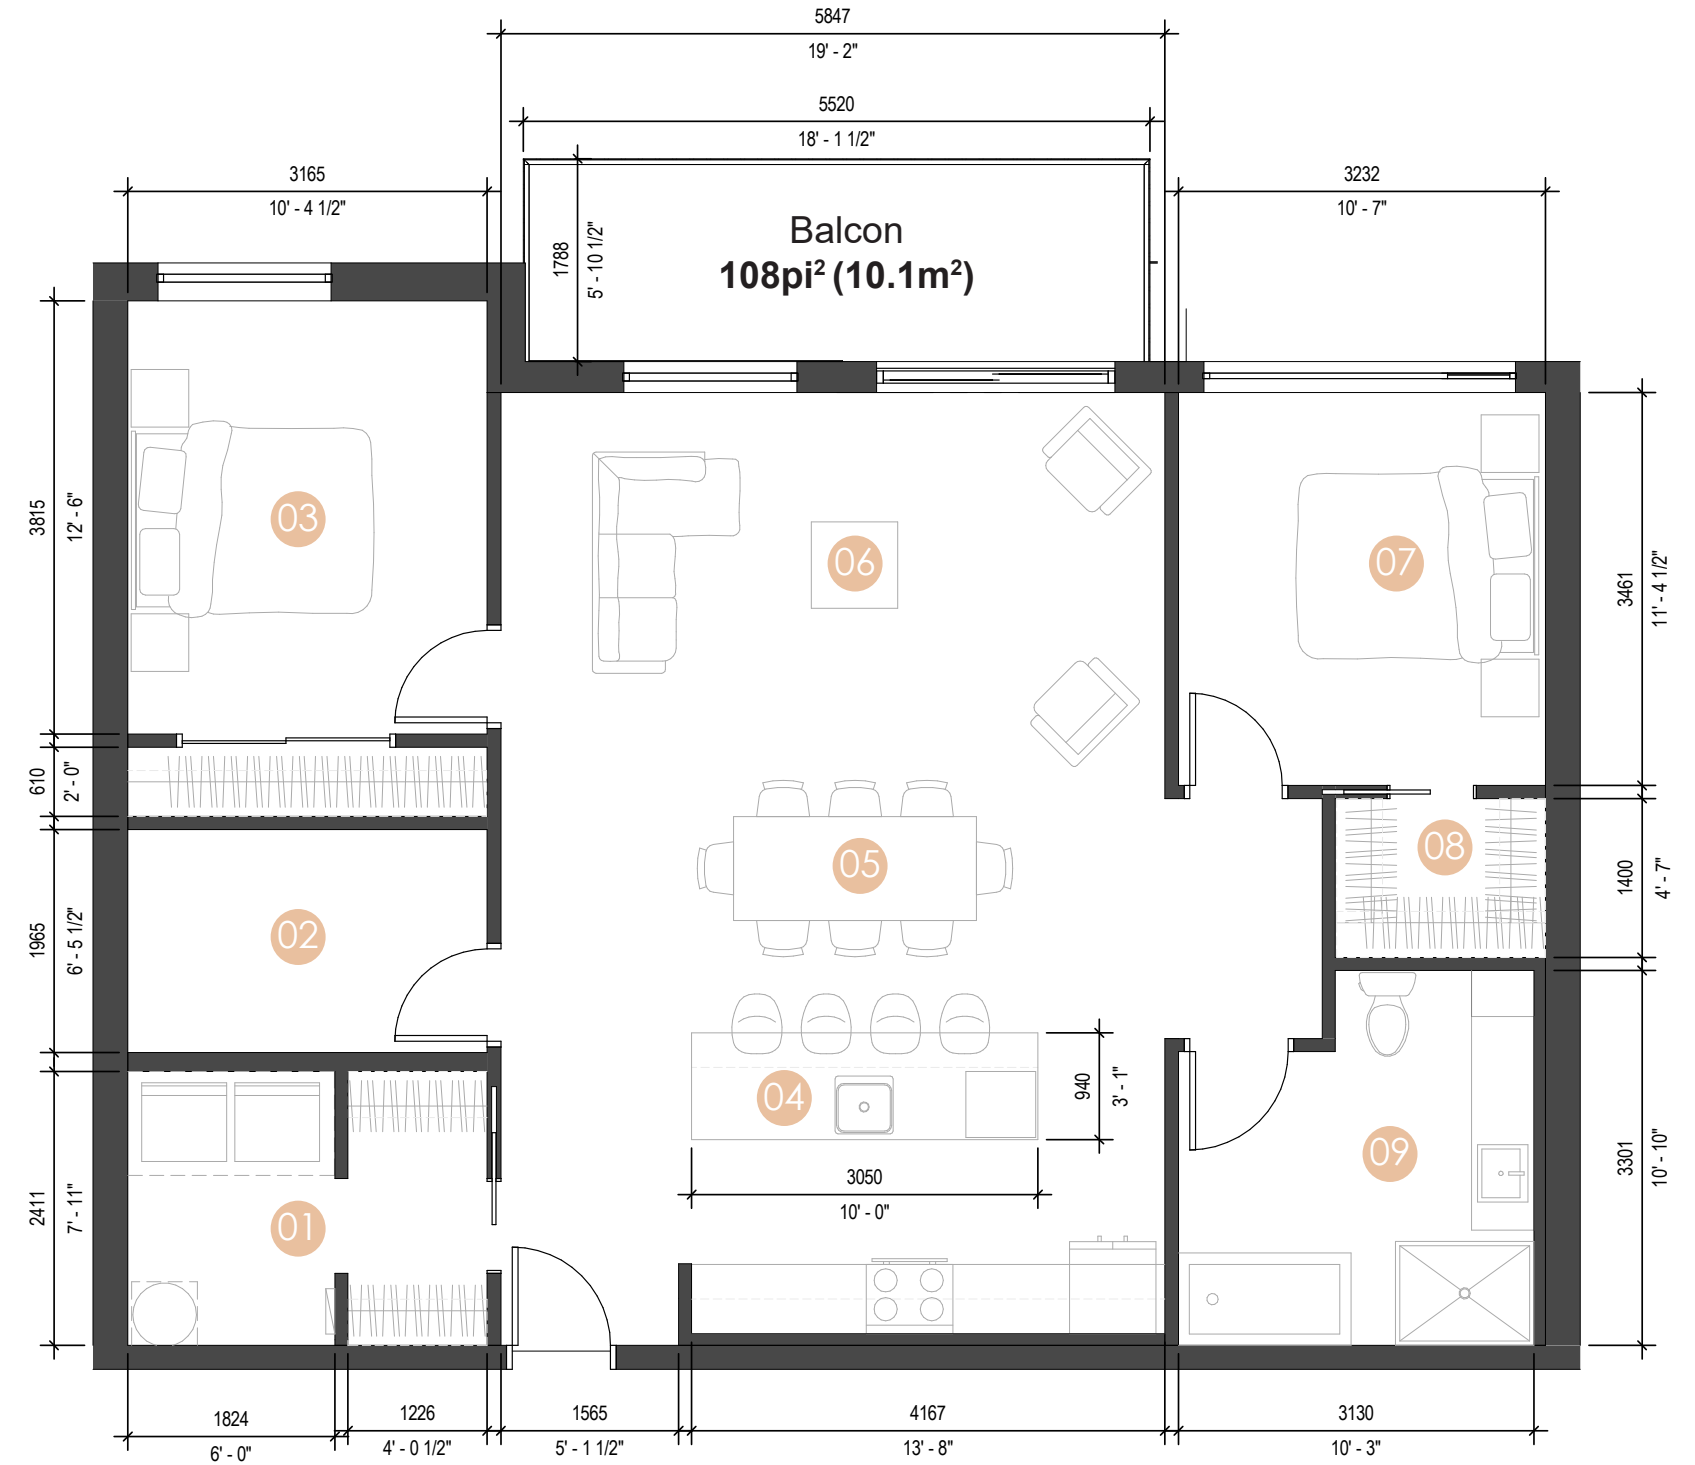

# AZURA

4½ + Type A.3

**2 CHAMBRES  
1 BUREAU**

Superficie brute  
**1256 pi² (116,7 m²)**

302      315

## Légende

- 01 Rangement
- 02 Bureau
- 03 Chambre
- 04 Cuisine
- 05 Salle à manger
- 06 Salon
- 07 Chambre
- 08 walk-in
- 09 Salle de bain

Niveau 1

Niveau 2

Niveau 3

Les dimensions et superficies sont approximatives et sujettes à changement.  
Les meubles et les accessoires sont représentés à titre indicatif seulement et ne sont pas inclus.