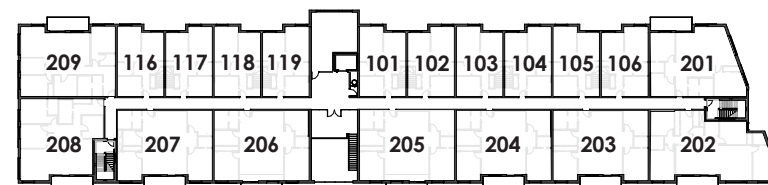

# AZURA

4½ + Type A.3

**2 CHAMBRES  
1 BUREAU**

Superficie brute  
**1256 pi² (116,7 m²)**

302      315

## Légende

- 01 Rangement
- 02 Bureau
- 03 Chambre
- 04 Cuisine
- 05 Salle à manger
- 06 Salon
- 07 Chambre
- 08 walk-in
- 09 Salle de bain

Niveau 1

Niveau 2

Niveau 3

Les dimensions et superficies sont approximatives et sujettes à changement.  
Les meubles et les accessoires sont représentés à titre indicatif seulement et ne sont pas inclus.