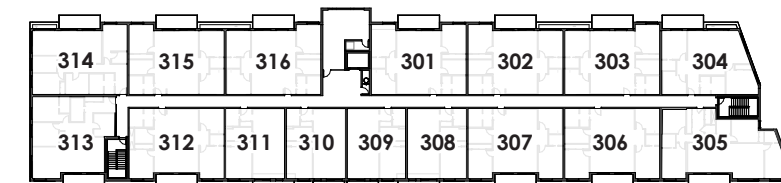

AZURA

4½ + Type A.2

**2 CHAMBRES
1 BUREAU**

Superficie brute
1342 pi² (124,7 m²)

111

Légende

- 01 Rangement
- 02 Bureau
- 03 Chambre
- 04 Cuisine
- 05 Salle à manger
- 06 Salon
- 07 Chambre
- 08 walk-in
- 09 Salle de bain

Niveau 1

Niveau 2

Niveau 3

Les dimensions et superficies sont approximatives et sujettes à changement.
Les meubles et les accessoires sont représentés à titre indicatif seulement et ne sont pas inclus.