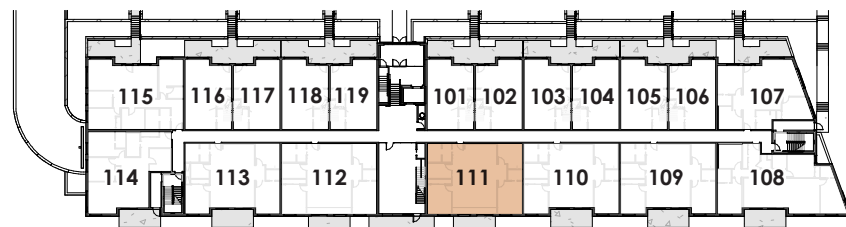

AZURA

4½ + Type A.2

**2 CHAMBRES
1 BUREAU**

Superficie brute
1342 pi² (124,7 m²)

111

Légende

- 01 Rangement
- 02 Bureau
- 03 Chambre
- 04 Cuisine
- 05 Salle à manger
- 06 Salon
- 07 Chambre
- 08 walk-in
- 09 Salle de bain

Niveau 1

Niveau 2

Niveau 3

Les dimensions et superficies sont approximatives et sujettes à changement.
Les meubles et les accessoires sont représentés à titre indicatif seulement et ne sont pas inclus.