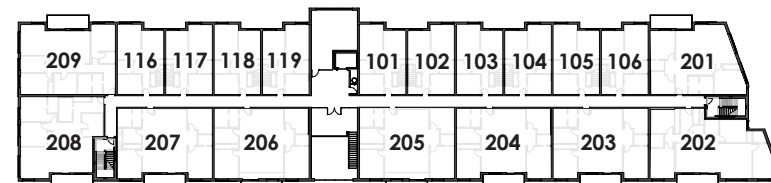

AZURA

4½ + Type A.2

**2 CHAMBRES
1 BUREAU**

Superficie brute
1342 pi² (124,7 m²)

111

Légende

- 01 Rangement
- 02 Bureau
- 03 Chambre
- 04 Cuisine
- 05 Salle à manger
- 06 Salon
- 07 Chambre
- 08 walk-in
- 09 Salle de bain

Niveau 1

Niveau 2

Niveau 3

Les dimensions et superficies sont approximatives et sujettes à changement.
Les meubles et les accessoires sont représentés à titre indicatif seulement et ne sont pas inclus.