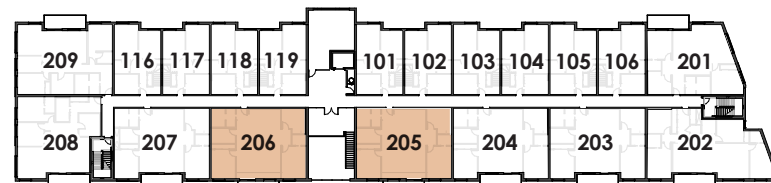

AZURA

4½ + Type A.2

**2 CHAMBRES
1 BUREAU**

Superficie brute
1342pi² (124,7 m²)

205 206

Légende

- 01 Rangement
- 02 Bureau
- 03 Chambre
- 04 Cuisine
- 05 Salle à manger
- 06 Salon
- 07 Chambre
- 08 walk-in
- 09 Salle de bain

Niveau 1

Niveau 2

Niveau 3

Les dimensions et superficies sont approximatives et sujettes à changement.
Les meubles et les accessoires sont représentés à titre indicatif seulement et ne sont pas inclus.