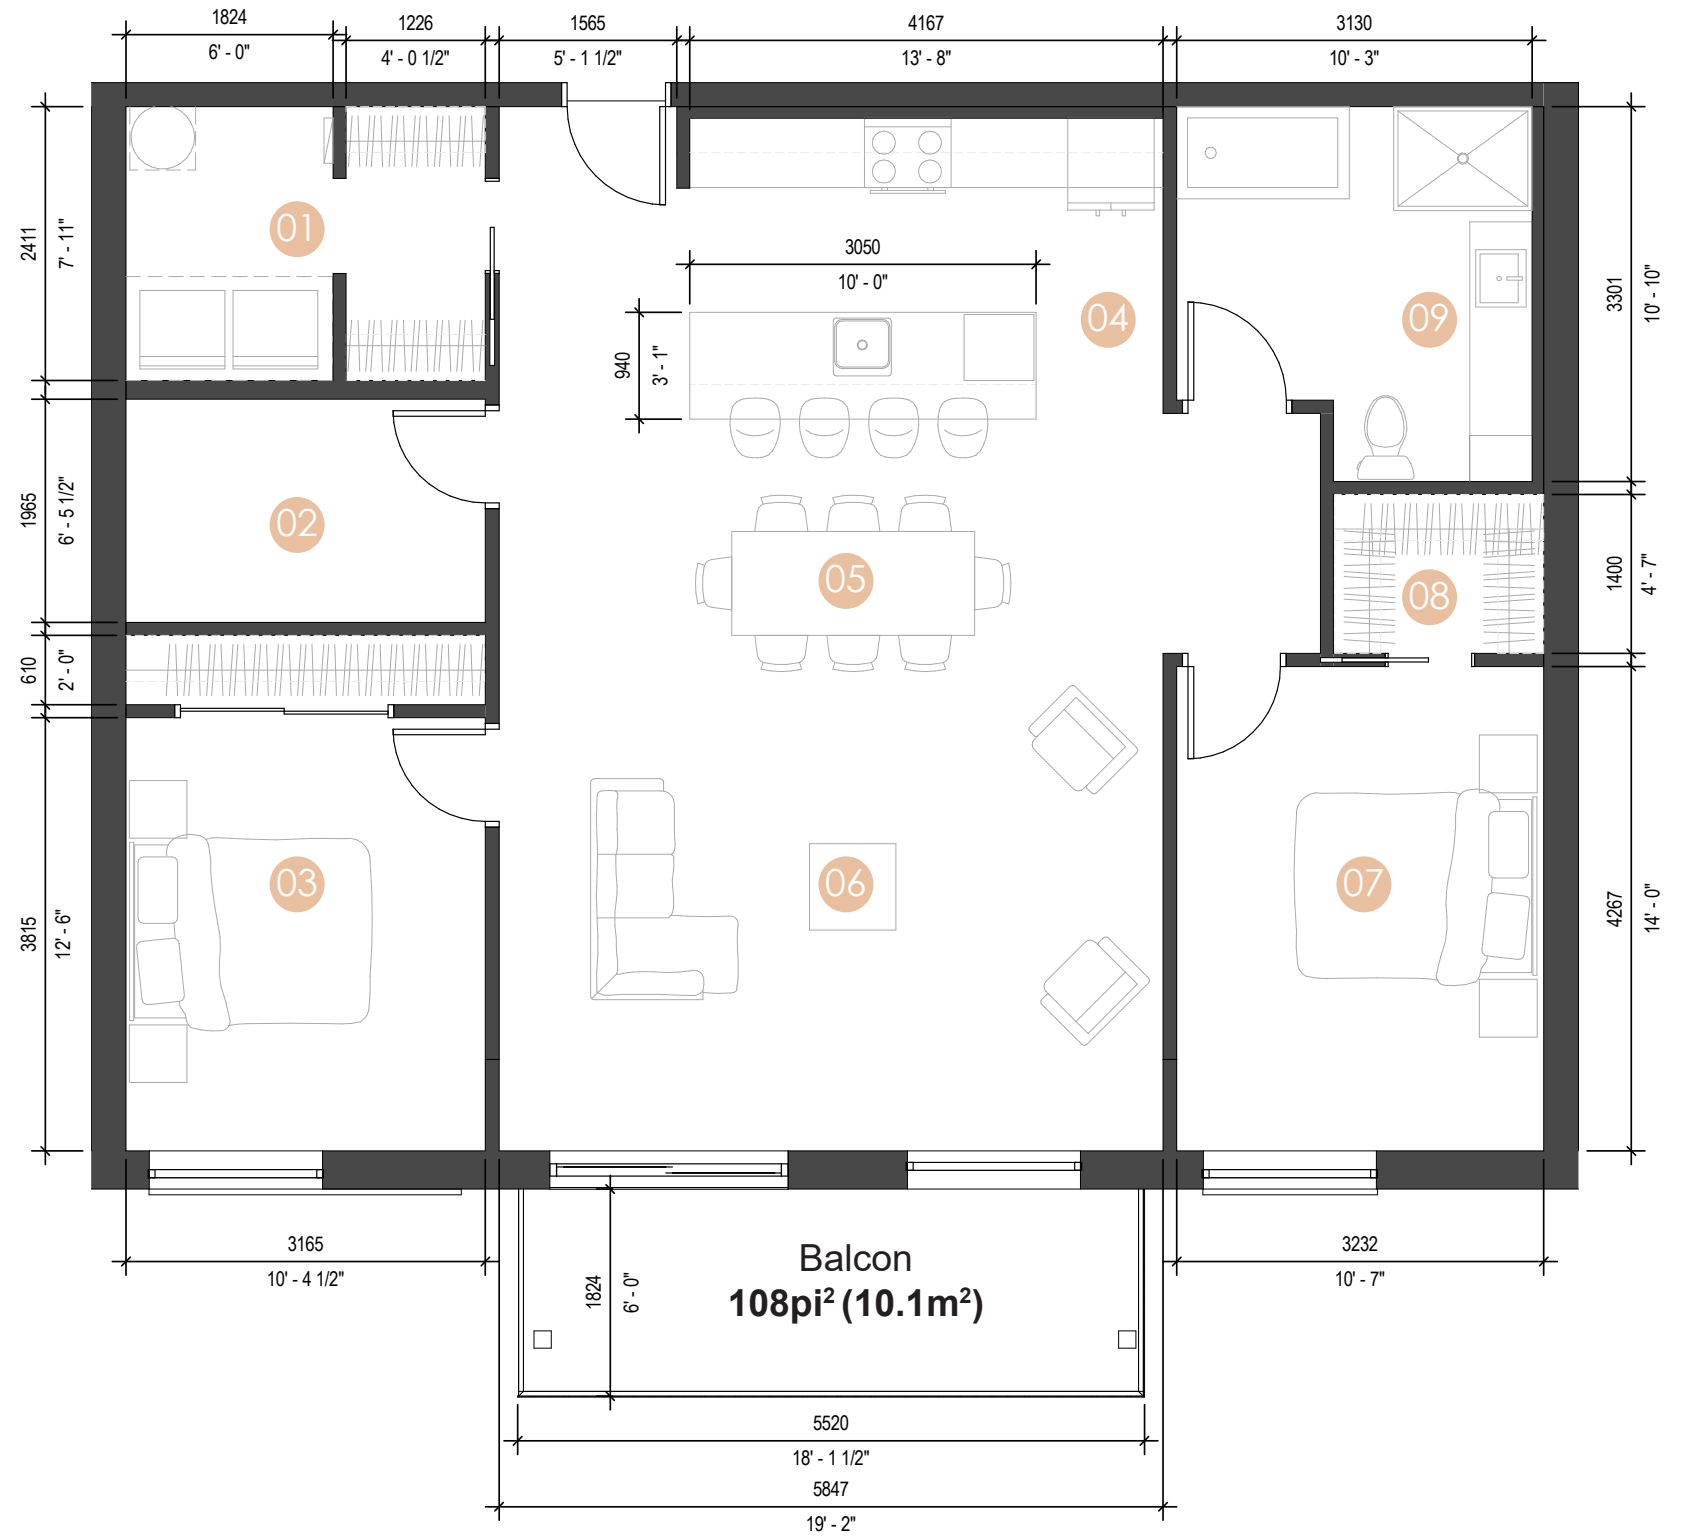

AZURA

4½ + Type A.2

**2 CHAMBRES
1 BUREAU**

Superficie brute
1342pi² (124,7 m²)

205 206

Légende

- 01 Rangement
- 02 Bureau
- 03 Chambre
- 04 Cuisine
- 05 Salle à manger
- 06 Salon
- 07 Chambre
- 08 walk-in
- 09 Salle de bain

Niveau 1

Niveau 2

Niveau 3

Les dimensions et superficies sont approximatives et sujettes à changement.
Les meubles et les accessoires sont représentés à titre indicatif seulement et ne sont pas inclus.