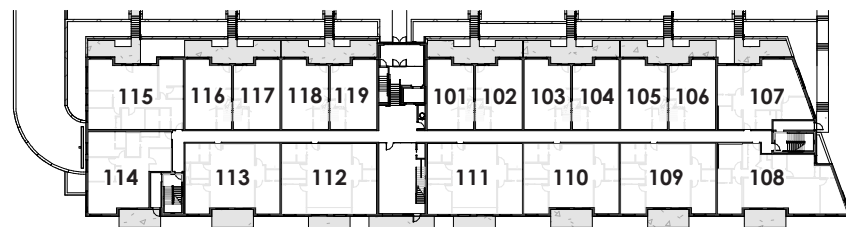

AZURA

4½ + Type A.2

**2 CHAMBRES
1 BUREAU**

Superficie brute
1342pi² (124,7 m²)

205 206

Légende

- 01 Rangement
- 02 Bureau
- 03 Chambre
- 04 Cuisine
- 05 Salle à manger
- 06 Salon
- 07 Chambre
- 08 walk-in
- 09 Salle de bain

Niveau 1

Niveau 2

Niveau 3

Les dimensions et superficies sont approximatives et sujettes à changement.
Les meubles et les accessoires sont représentés à titre indicatif seulement et ne sont pas inclus.