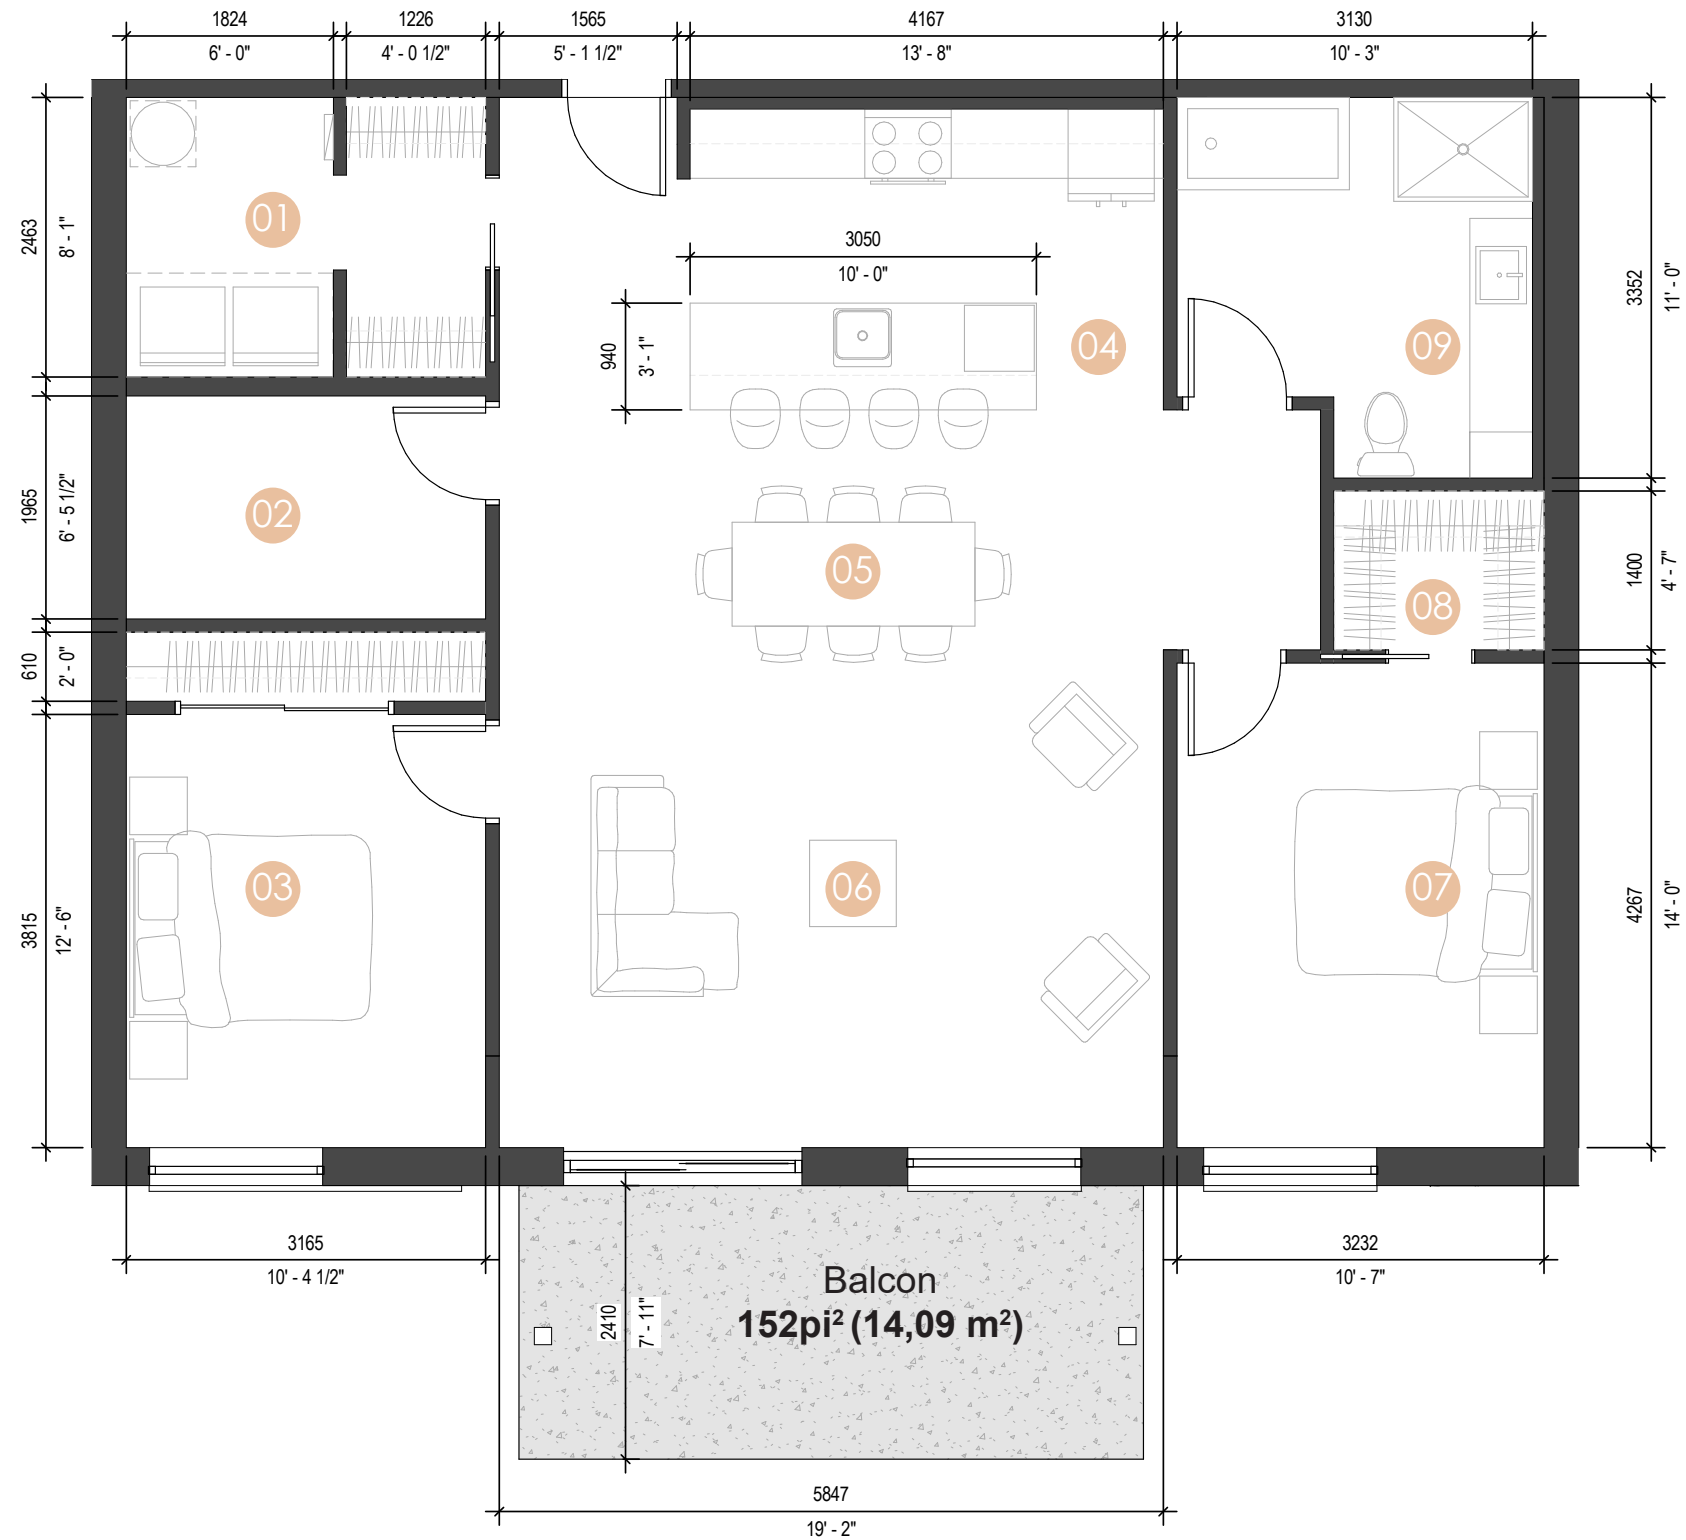

AZURA

4½ + Type A.2

**2 CHAMBRES
1 BUREAU**

Superficie brute
1342 pi² (124.7 m²)

112

Légende

- 01 Rangement
- 02 Bureau
- 03 Chambre
- 04 Cuisine
- 05 Salle à manger
- 06 Salon
- 07 Chambre
- 08 walk-in
- 09 Salle de bain

Niveau 1

Niveau 2

Niveau 3

Les dimensions et superficies sont approximatives et sujettes à changement.
Les meubles et les accessoires sont représentés à titre indicatif seulement et ne sont pas inclus.