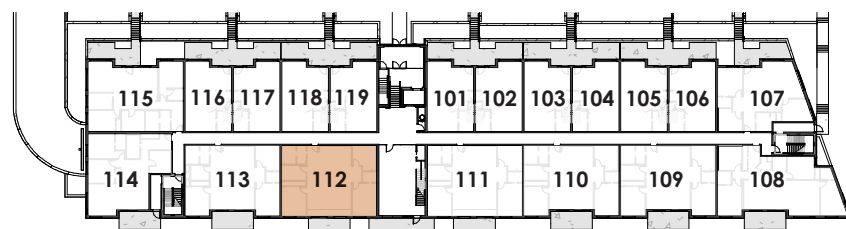

AZURA

4½ + Type A.2

**2 CHAMBRES
1 BUREAU**

Superficie brute
1342 pi² (124.7 m²)

112

Légende

- 01 Rangement
- 02 Bureau
- 03 Chambre
- 04 Cuisine
- 05 Salle à manger
- 06 Salon
- 07 Chambre
- 08 walk-in
- 09 Salle de bain

Niveau 1

Niveau 2

Niveau 3

Les dimensions et superficies sont approximatives et sujettes à changement.
Les meubles et les accessoires sont représentés à titre indicatif seulement et ne sont pas inclus.