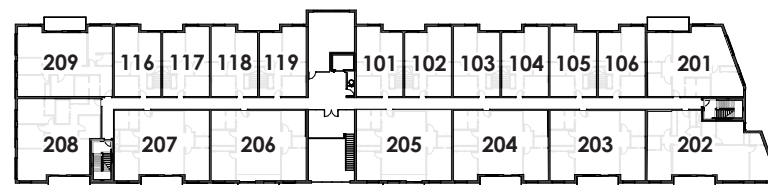

AZURA

4½ + Type A.2

**2 CHAMBRES
1 BUREAU**

Superficie brute
1342 pi² (124.7 m²)

112

Légende

- 01 Rangement
- 02 Bureau
- 03 Chambre
- 04 Cuisine
- 05 Salle à manger
- 06 Salon
- 07 Chambre
- 08 walk-in
- 09 Salle de bain

Niveau 1

Niveau 2

Niveau 3

Les dimensions et superficies sont approximatives et sujettes à changement.
Les meubles et les accessoires sont représentés à titre indicatif seulement et ne sont pas inclus.