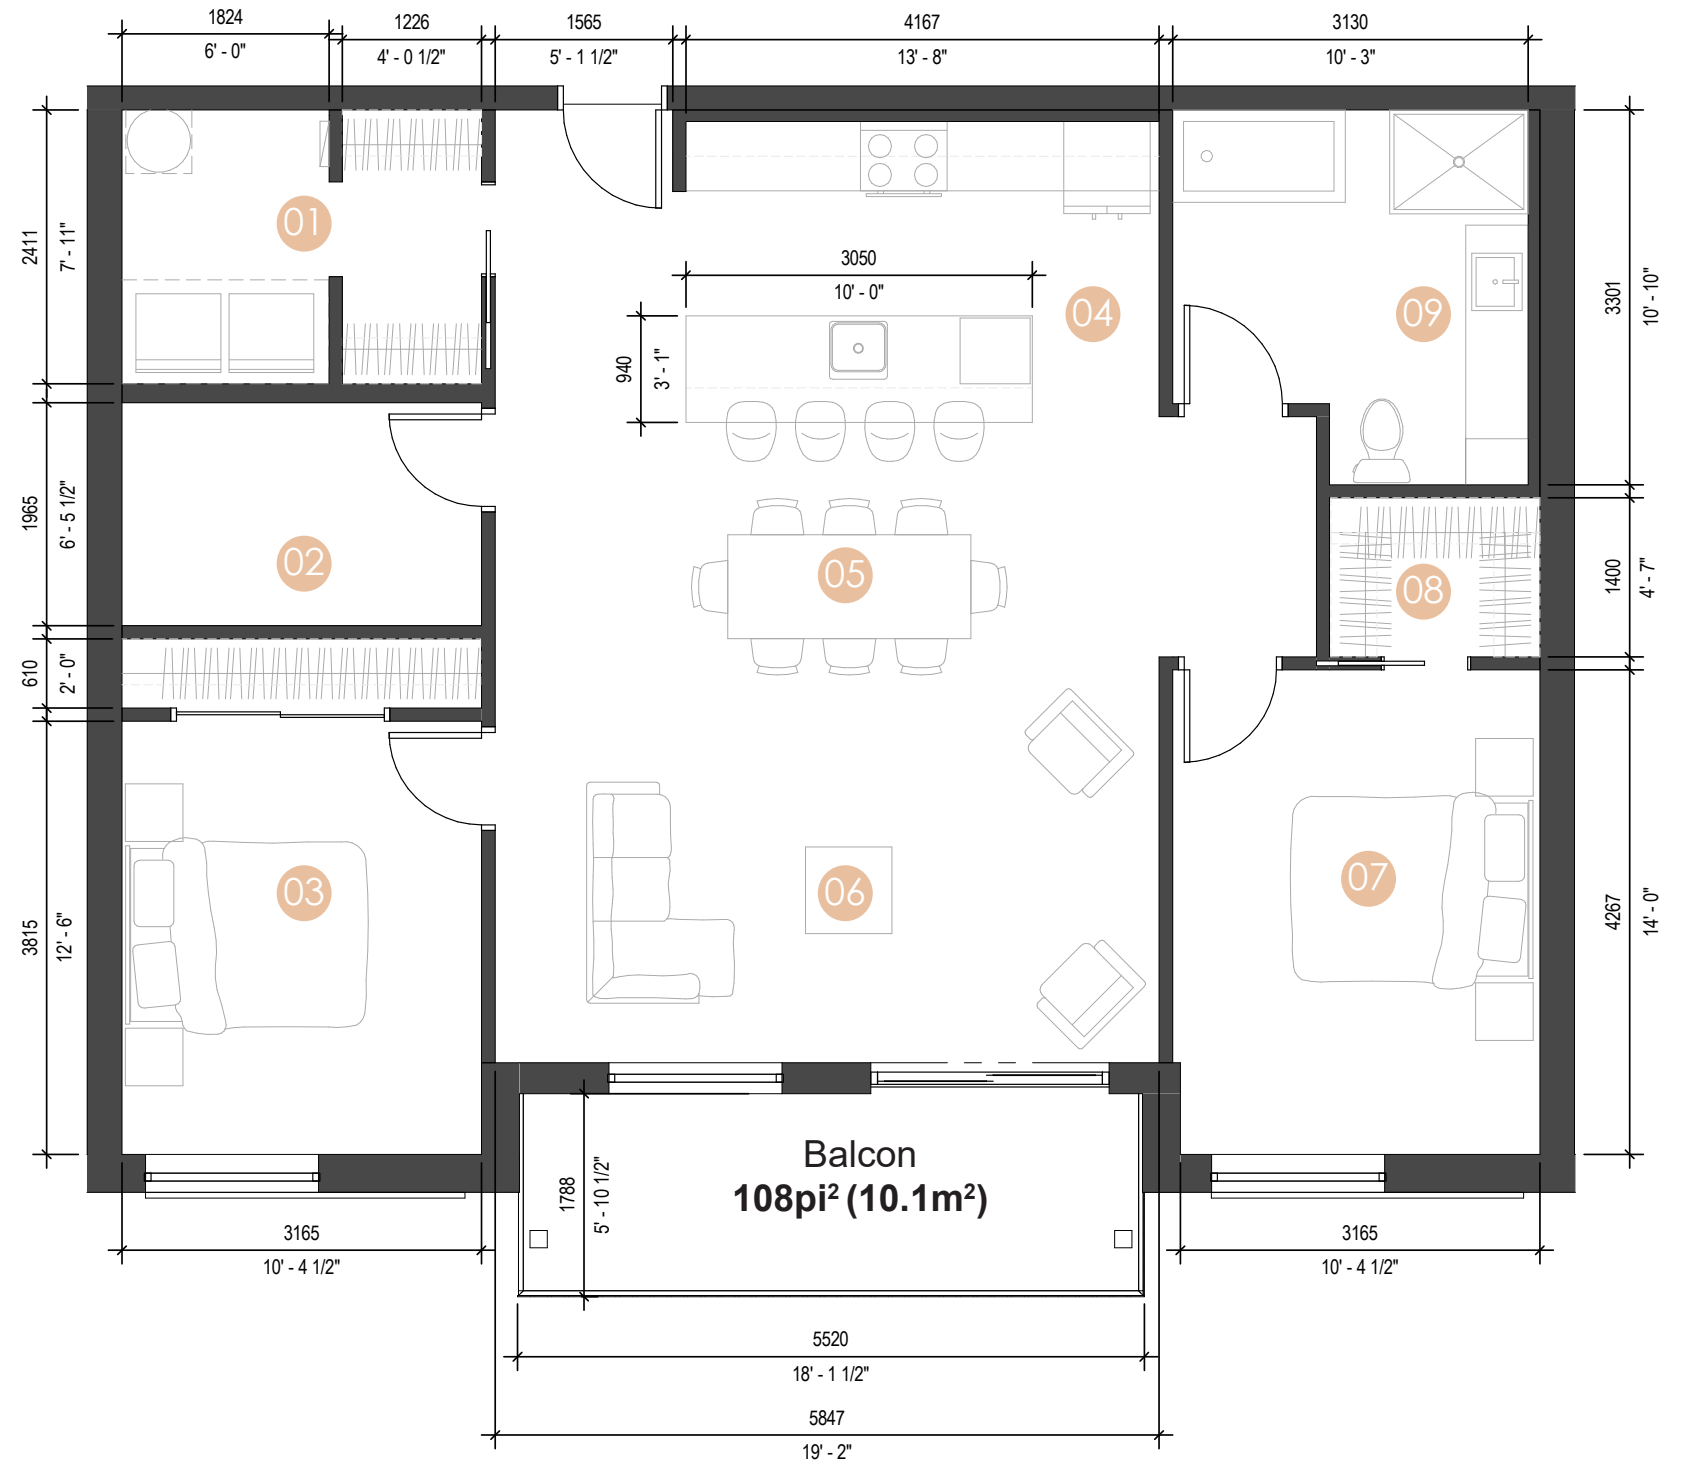

AZURA

4½ + Type A

**2 CHAMBRES
1 BUREAU**

Superficie brute
1291 pi² (119,9 m²)

203 204
301 306
307

Légende

- 01 Rangement
- 02 Bureau
- 03 Chambre
- 04 Cuisine
- 05 Salle à manger
- 06 Salon
- 07 Chambre
- 08 walk-in
- 09 Salle de bain

Niveau 1

Niveau 2

Niveau 3

Les dimensions et superficies sont approximatives et sujettes à changement.
Les meubles et les accessoires sont représentés à titre indicatif seulement et ne sont pas inclus.