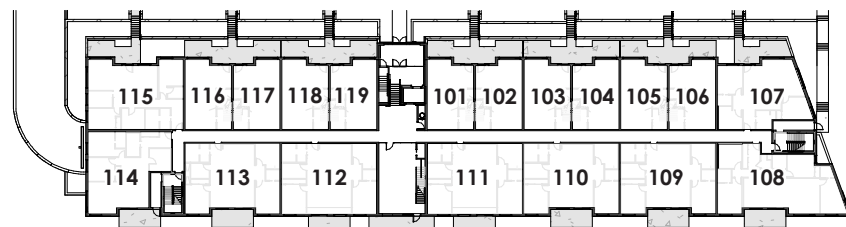

AZURA

4½ + Type A

**2 CHAMBRES
1 BUREAU**

Superficie brute
1291 pi² (119,9 m²)

203 204
301 306
307

Légende

- 01 Rangement
- 02 Bureau
- 03 Chambre
- 04 Cuisine
- 05 Salle à manger
- 06 Salon
- 07 Chambre
- 08 walk-in
- 09 Salle de bain

Niveau 1

Niveau 2

Niveau 3

Les dimensions et superficies sont approximatives et sujettes à changement.
Les meubles et les accessoires sont représentés à titre indicatif seulement et ne sont pas inclus.