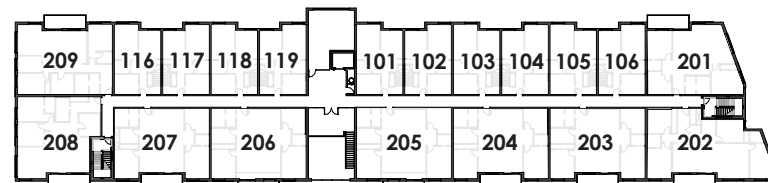

# AZURA

4½ + Type A

**2 CHAMBRES  
1 BUREAU**

Superficie brute  
**1265 pi² (117,5 m²)**

113

## Légende

- 01 Rangement
- 02 Bureau
- 03 Chambre
- 04 Cuisine
- 05 Salle à manger
- 06 Salon
- 07 Chambre
- 08 walk-in
- 09 Salle de bain

Niveau 1

Niveau 2

Niveau 3

Les dimensions et superficies sont approximatives et sujettes à changement.  
Les meubles et les accessoires sont représentés à titre indicatif seulement et ne sont pas inclus.