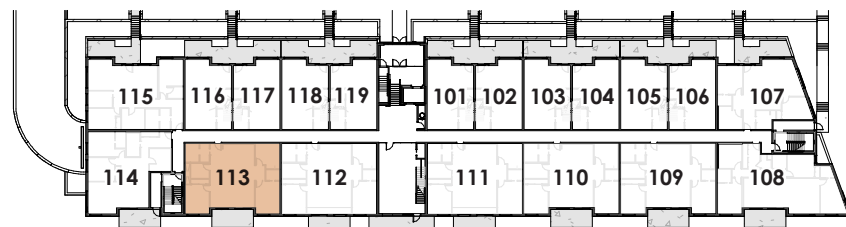

# AZURA

4½ + Type A

**2 CHAMBRES  
1 BUREAU**

Superficie brute  
**1265 pi² (117,5 m²)**

113

## Légende

- 01 Rangement
- 02 Bureau
- 03 Chambre
- 04 Cuisine
- 05 Salle à manger
- 06 Salon
- 07 Chambre
- 08 walk-in
- 09 Salle de bain

Niveau 1

Niveau 2

Niveau 3

Les dimensions et superficies sont approximatives et sujettes à changement.  
Les meubles et les accessoires sont représentés à titre indicatif seulement et ne sont pas inclus.