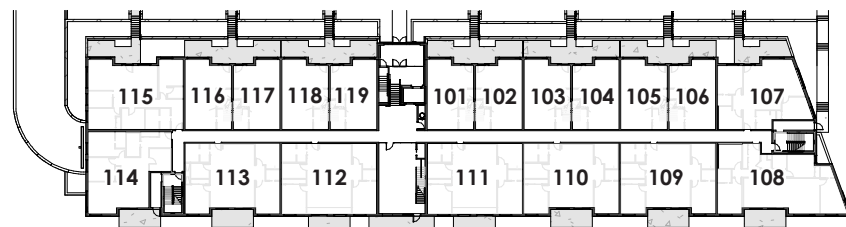

AZURA

4½ + Type A

**2 CHAMBRES
1 BUREAU**

Superficie brute
1265 pi² (117,5 m²)

207 312

Légende

- 01 Rangement
- 02 Bureau
- 03 Chambre
- 04 Cuisine
- 05 Salle à manger
- 06 Salon
- 07 Chambre
- 08 walk-in
- 09 Salle de bain

Niveau 1

Niveau 2

Niveau 3

Les dimensions et superficies sont approximatives et sujettes à changement.
Les meubles et les accessoires sont représentés à titre indicatif seulement et ne sont pas inclus.