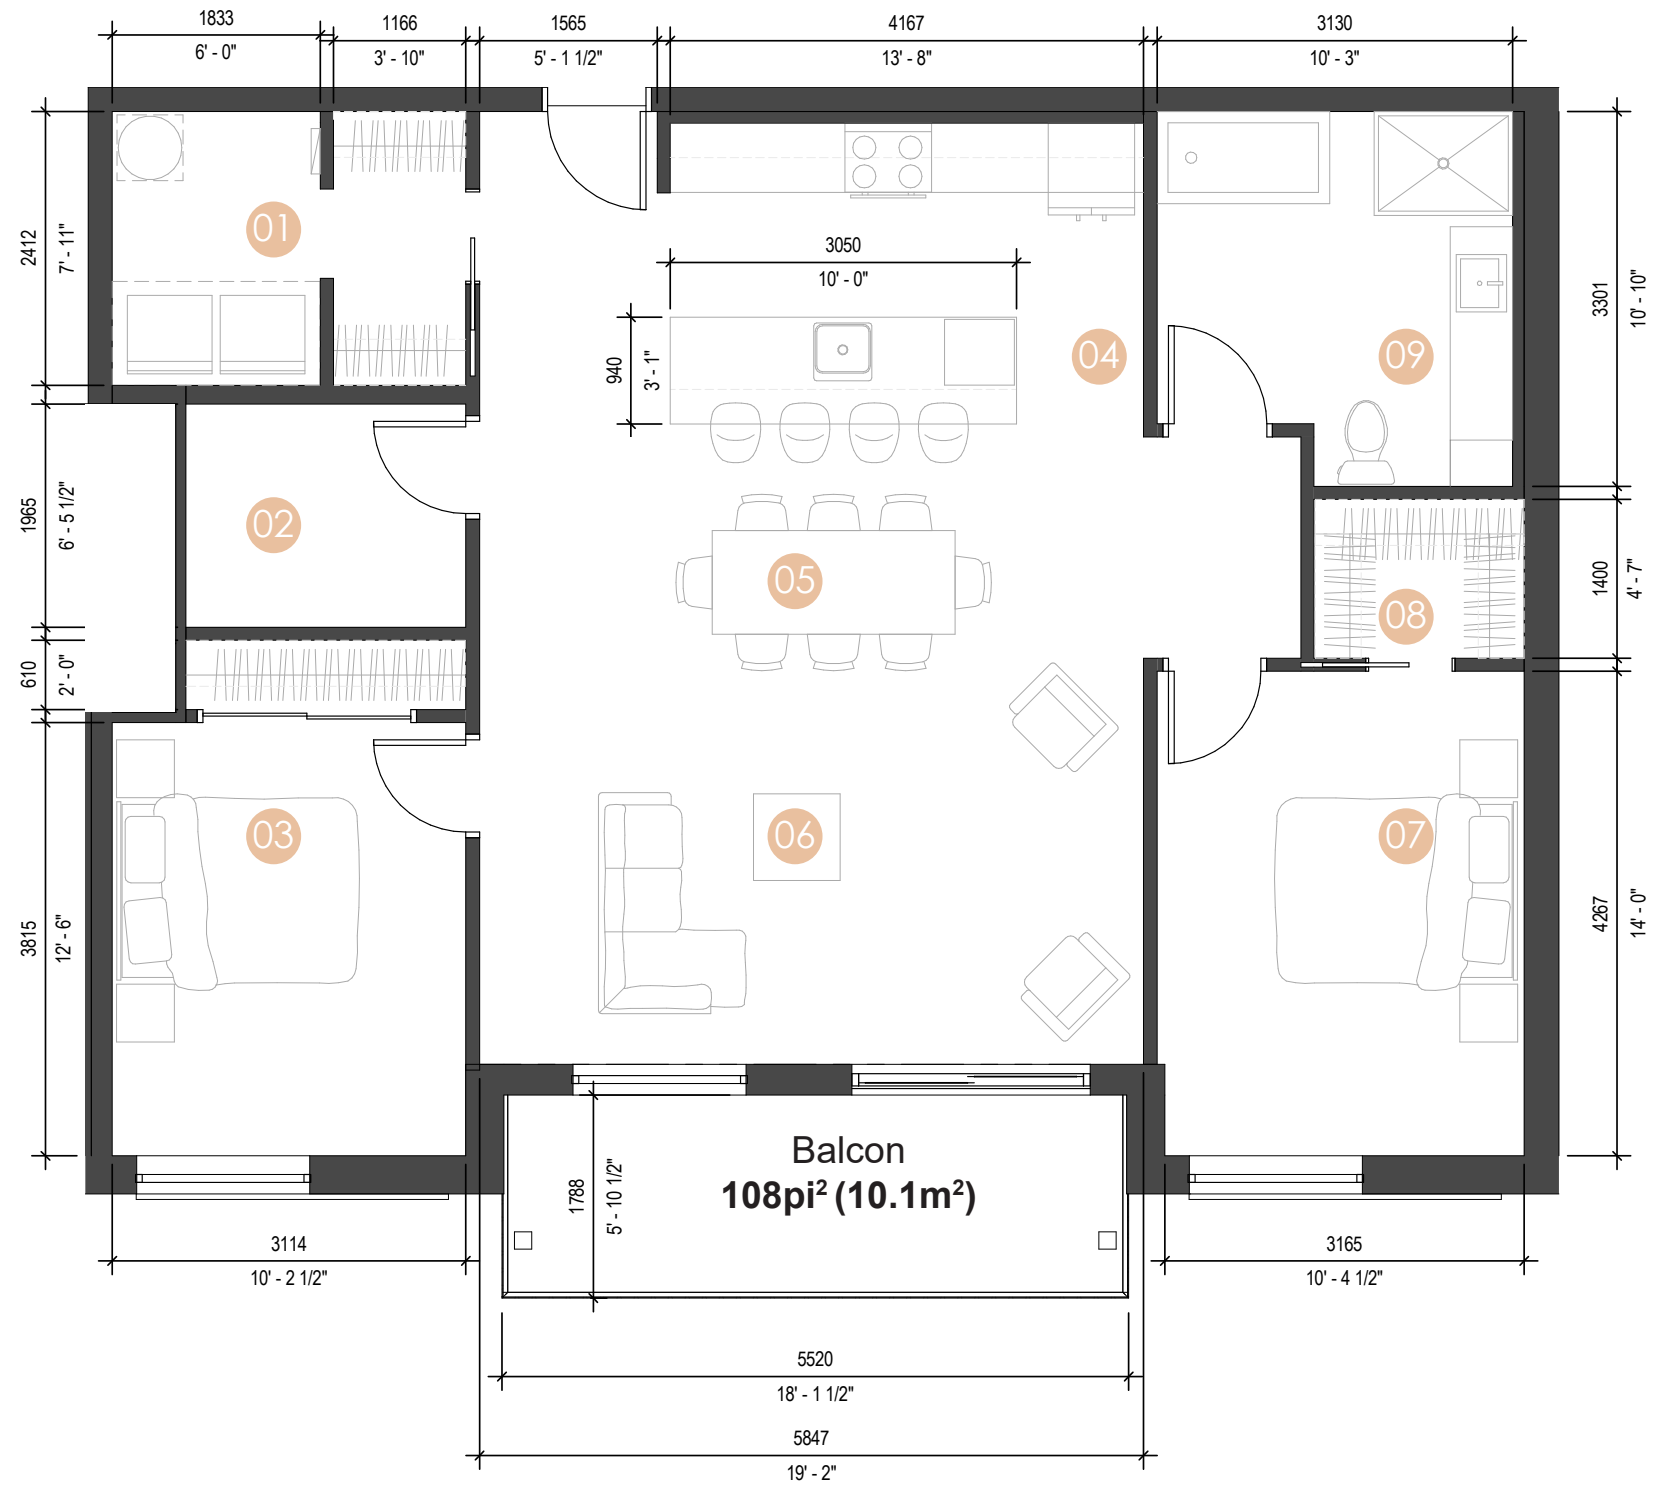

AZURA

4½ + Type A

**2 CHAMBRES
1 BUREAU**

Superficie brute
1265 pi² (117,5 m²)

207 312

Légende

- 01 Rangement
- 02 Bureau
- 03 Chambre
- 04 Cuisine
- 05 Salle à manger
- 06 Salon
- 07 Chambre
- 08 walk-in
- 09 Salle de bain

Niveau 1

Niveau 2

Niveau 3

Les dimensions et superficies sont approximatives et sujettes à changement.
Les meubles et les accessoires sont représentés à titre indicatif seulement et ne sont pas inclus.